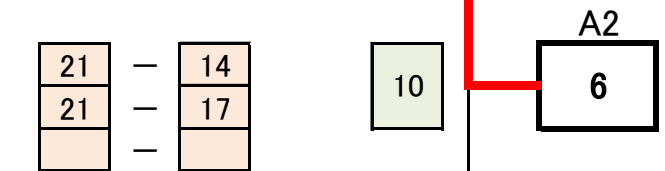

第78回春季区民大会 SL-4 (予選トーナメントA)

1 塩見 春花 (紅葉川高校)

2 岩沼 千桜 (江戸川女子高校)

3 宮本 楓久 (葛西南高校)

4 南 明子 (BAD MINT)

5 宮地 佐智 (東葛西BF)

6 高井 里帆 (江戸川女子高校)

7 竹山 美玖 (小松川高校)