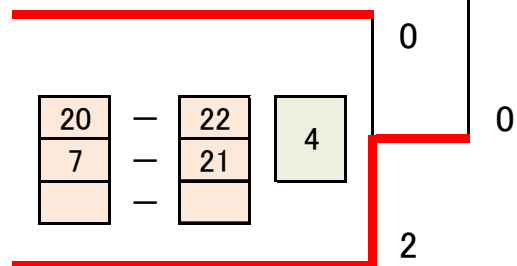

第78回春季区民大会 SL-4 (予選トーナメントA)

1 塩見 春花 (紅葉川高校)

2 岩沼 千桜 (江戸川女子高校)

3 宮本 楓久 (葛西南高校)

4 南 明子 (BAD MINT)

5 宮地 佐智 (東葛西BF)

6 高井 里帆 (江戸川女子高校)

7 竹山 美玖 (小松川高校)