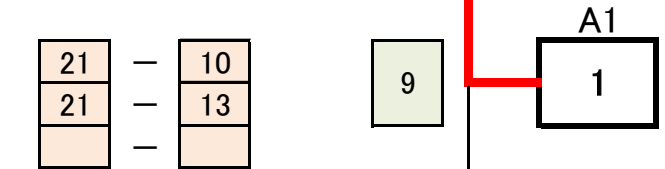

第78回春季区民大会 SL-4 (予選トーナメントA)

1 塩見 春花 (紅葉川高校)

2 岩沼 千桜 (江戸川女子高校)

3 宮本 楓久 (葛西南高校)

4 南 明子 (BAD MINT)

5 宮地 佐智 (東葛西BF)

6 高井 里帆 (江戸川女子高校)

7 竹山 美玖 (小松川高校)