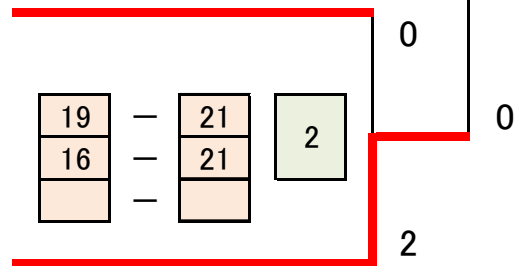

第78回春季区民大会 SL-4 (予選トーナメントA)

1 塩見 春花 (紅葉川高校)

2 岩沼 千桜 (江戸川女子高校)

3 宮本 楓久 (葛西南高校)

4 南 明子 (BAD MINT)

5 宮地 佐智 (東葛西BF)

6 高井 里帆 (江戸川女子高校)

7 竹山 美玖 (小松川高校)