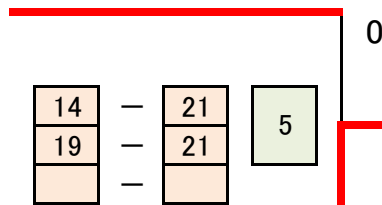

第78回春季区民大会 SL-4 (予選トーナメントB)

9 古澤 美和

(BAD MINT)