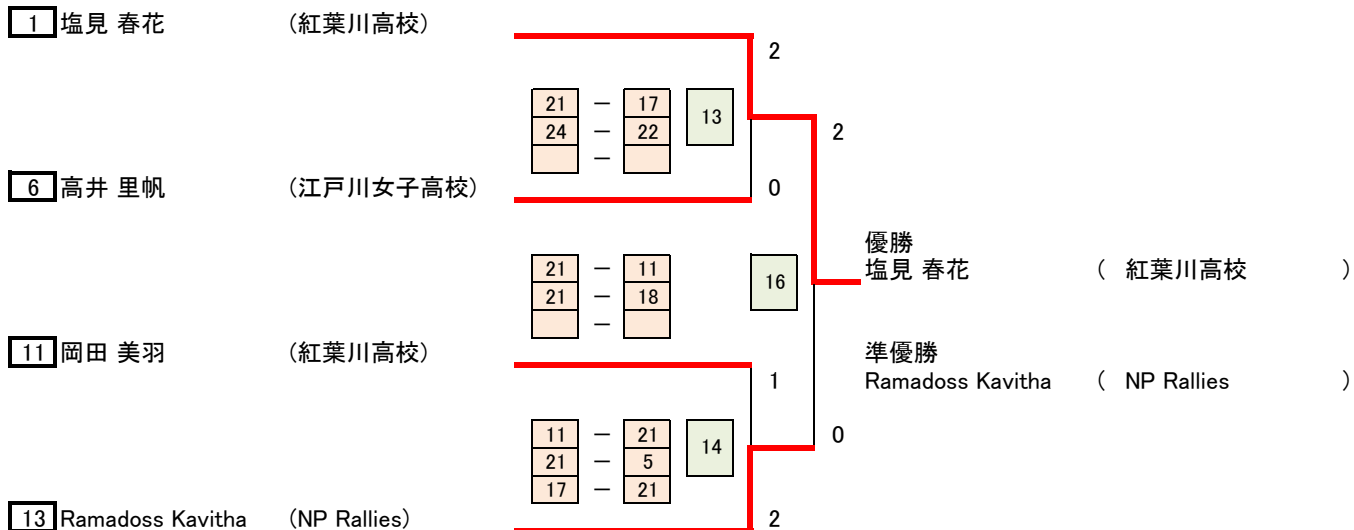

16 坂本 真友香

(小松川高校)

B1

11

B2

13

第78回春季区民大会 SL-4 (決勝トーナメント)

三位決定戦