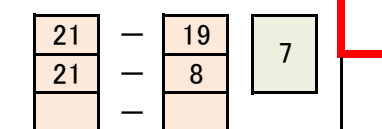

12 Wang Yiru

(東葛西BF)

13 Ramadoss Kavitha

(NP Rallies)