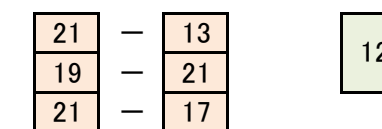

14 山田 璃奈

(江戸川女子高校)