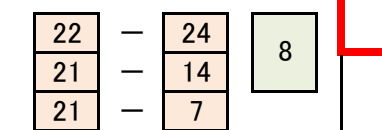

15 曾我 七海

(江戸川女子高校)