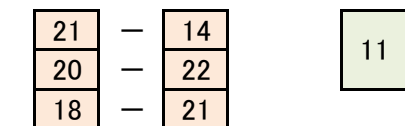

8 角田 富士子 (BAD MINT)

第78回春季区民大会 SL-4 (予選トーナメントB)

9 古澤 美和

(BAD MINT)

10 村井 美桜

(江戸川女子高校)

11 岡田 美羽

(紅葉川高校)