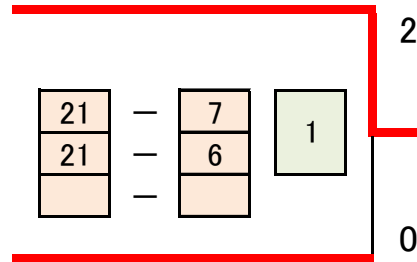

第78回春季区民大会 SL-4 (予選トーナメントA)

1 塩見 春花 (紅葉川高校)

2 岩沼 千桜 (江戸川女子高校)

3 宮本 楓久 (葛西南高校)

4 南 明子 (BAD MINT)

5 宮地 佐智 (東葛西BF)

6 高井 里帆 (江戸川女子高校)

7 竹山 美玖 (小松川高校)