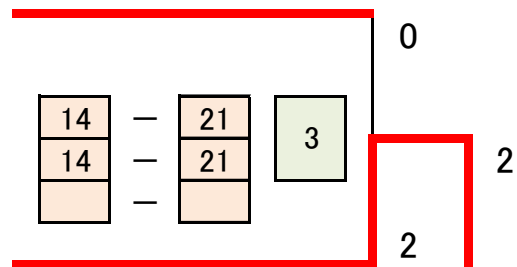

第78回春季区民大会 SL-4 (予選トーナメントA)

1 塩見 春花 (紅葉川高校)

2 岩沼 千桜 (江戸川女子高校)

3 宮本 楓久 (葛西南高校)

4 南 明子 (BAD MINT)

5 宮地 佐智 (東葛西BF)

6 高井 里帆 (江戸川女子高校)

7 竹山 美玖 (小松川高校)