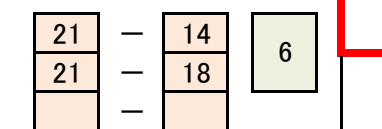

8 角田 富士子 (BAD MINT)

第78回春季区民大会 SL-4 (予選トーナメントB)

9 古澤 美和

(BAD MINT)

10 村井 美桜

(江戸川女子高校)

11 岡田 美羽

(紅葉川高校)