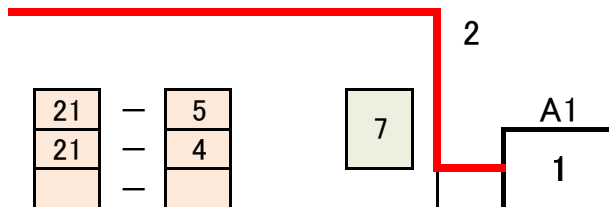

# 第78回春季区民大会 DL-1 (予選トーナメントA)

1 秋葉 砂耶 (F LABO)  
西垣 未来 (F LABO)

2 永井 真由美 (西葛西フェニックス)  
安藤 千恵実 (西葛西フェニックス)

3 浅野 千織 (東葛西BF)  
芦田 美砂子 (梓)

4 梅津 友貴 (壮健会)  
山崎 瑞季 (一之江BKG)

5 宮崎 裕代 (フォークス)  
猪瀬 千絵 (フォークス)

6 佐藤 恵 (CHILL FIRST)  
谷 菜々恵 (CHILL FIRST)  
\*\*\*\* RETIRED \*\*\*\*