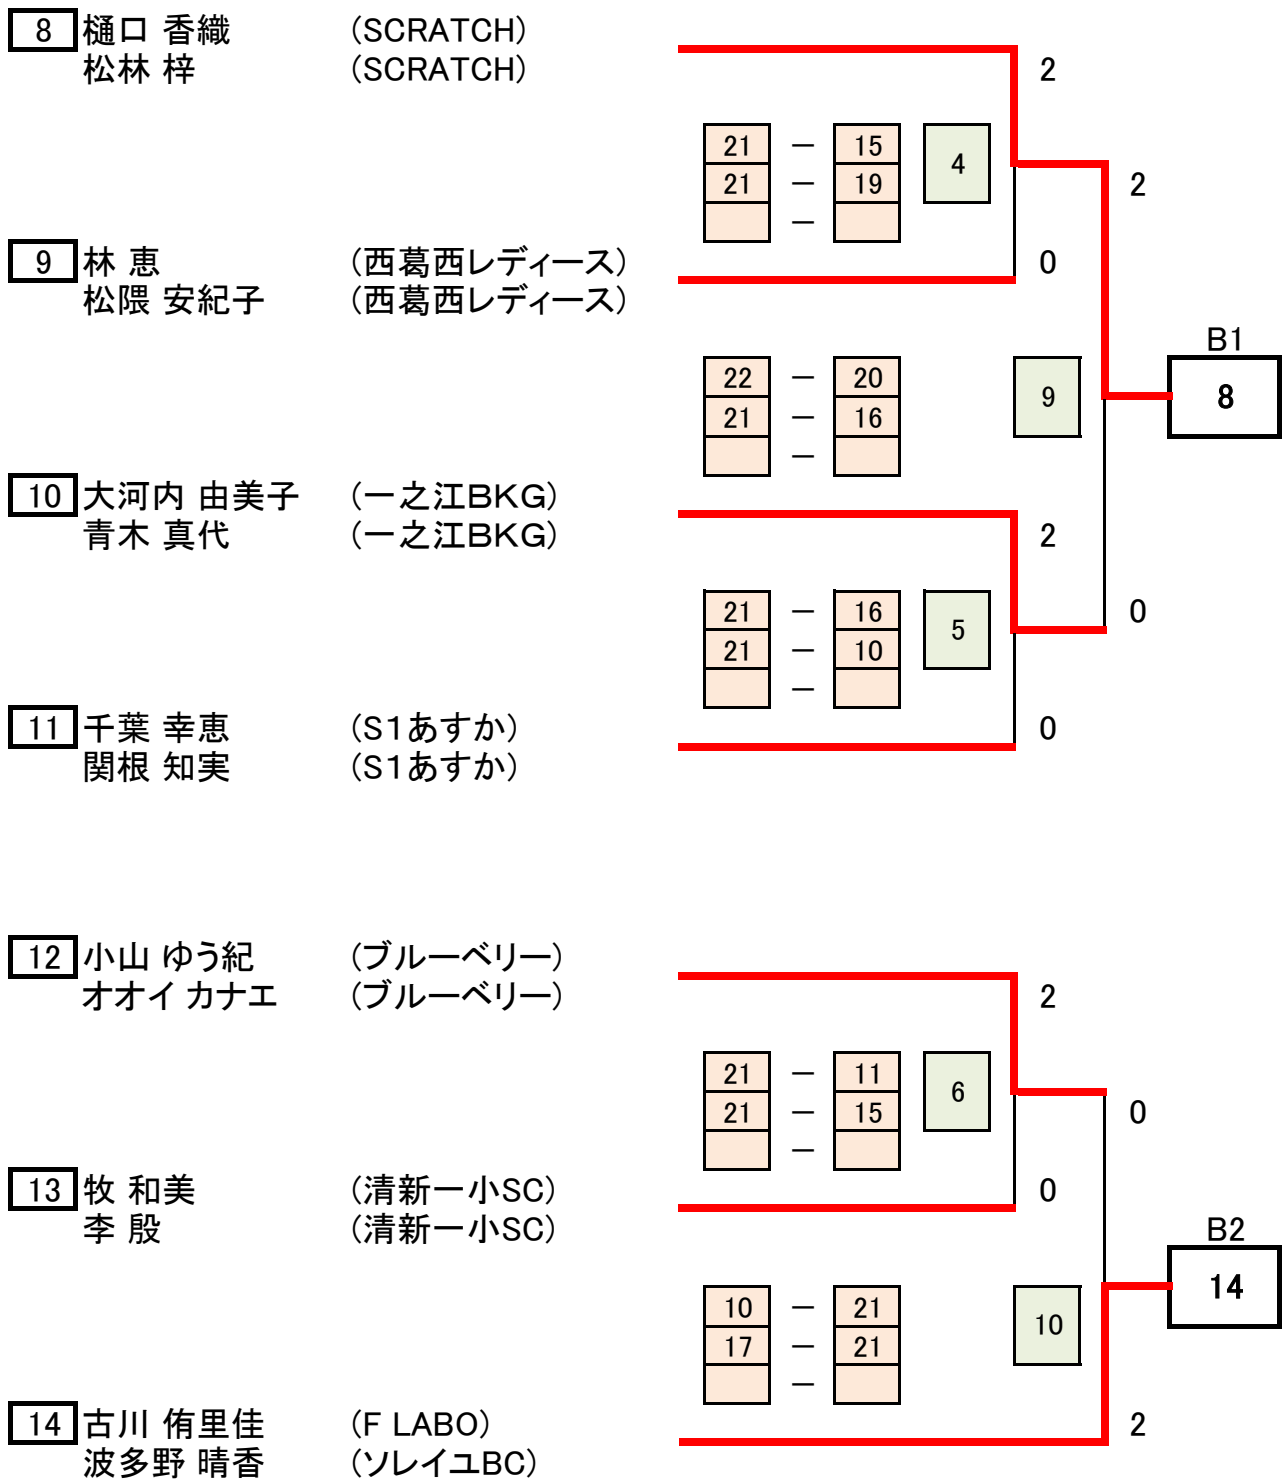

# 第78回春季区民大会 DL-1 (予選トーナメントA)

1 秋葉 砂耶 (F LABO)  
西垣 未来 (F LABO)

2 永井 真由美 (西葛西フェニックス)  
安藤 千恵実 (西葛西フェニックス)

3 浅野 千織 (東葛西BF)  
芦田 美砂子 (梓)

4 梅津 友貴 (壮健会)  
山崎 瑞季 (一之江BKG)

5 宮崎 裕代 (フォークス)  
猪瀬 千絵 (フォークス)

6 佐藤 恵 (CHILL FIRST)  
谷 菜々恵 (CHILL FIRST)  
\*\*\*\* RETIRED \*\*\*\*

7 鈴木 美枝 (東葛西BF)  
田中 真子 (東葛西BF)

# 第78回春季区民大会 DL-1 (予選トーナメントB)

## 三位決定戦