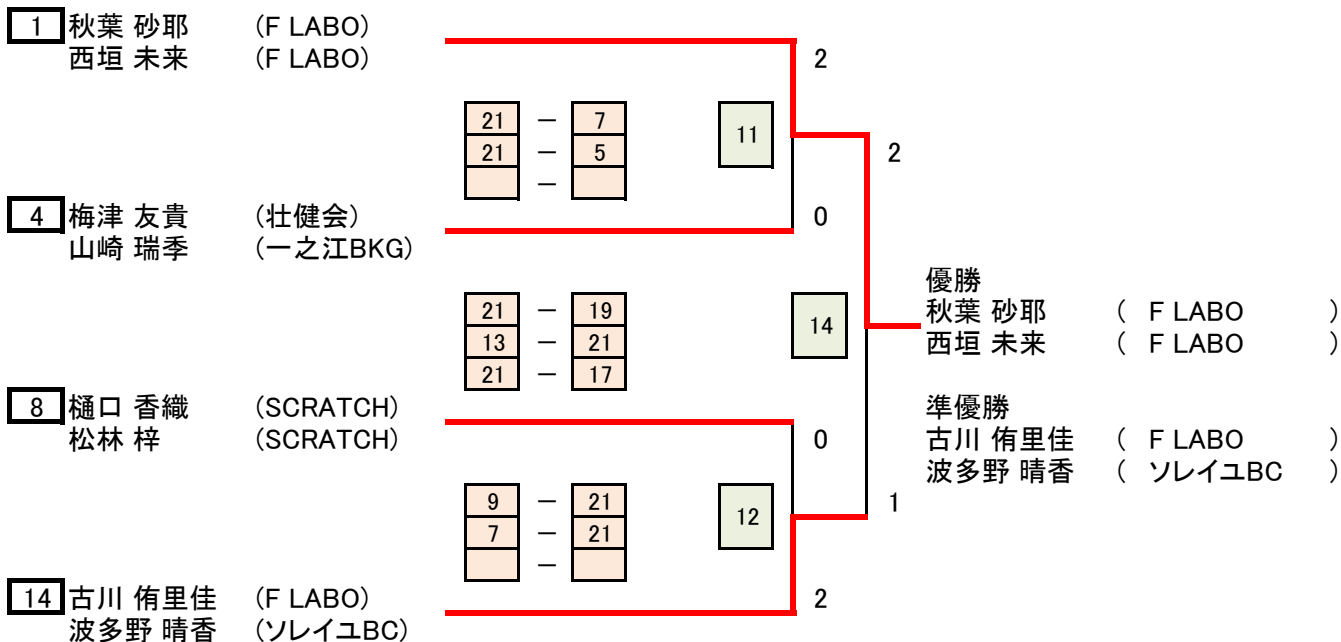

第78回春季区民大会 DL-1 (決勝トーナメント)