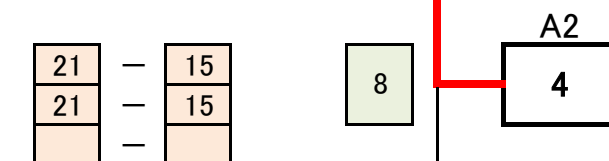

# 第78回春季区民大会 DL-1 (予選トーナメントA)

1 秋葉 砂耶 (F LABO)  
西垣 未来 (F LABO)

2 永井 真由美 (西葛西フェニックス)  
安藤 千恵実 (西葛西フェニックス)

3 浅野 千織 (東葛西BF)  
芦田 美砂子 (梓)

4 梅津 友貴 (壮健会)  
山崎 瑞季 (一之江BKG)

5 宮崎 裕代 (フォークス)  
猪瀬 千絵 (フォークス)

6 佐藤 恵 (CHILL FIRST)  
谷 菜々恵 (CHILL FIRST)  
\*\*\*\* RETIRED \*\*\*\*