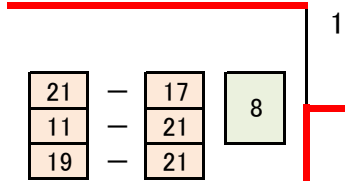

第78回秋季区民大会 SM-2 (予選トーナメント)

第78回秋季区民大会 SM-2 (決勝トーナメント)

1 吉長 鵬 (ソレイユBC)

5 松平 定直 (ブルーベリー)

8 鍾 逸健 (一般)

9 伊藤 悠介 (ブルーベリー)

優勝
伊藤 悠介 (ブルーベリー)

準優勝
松平 定直 (ブルーベリー)