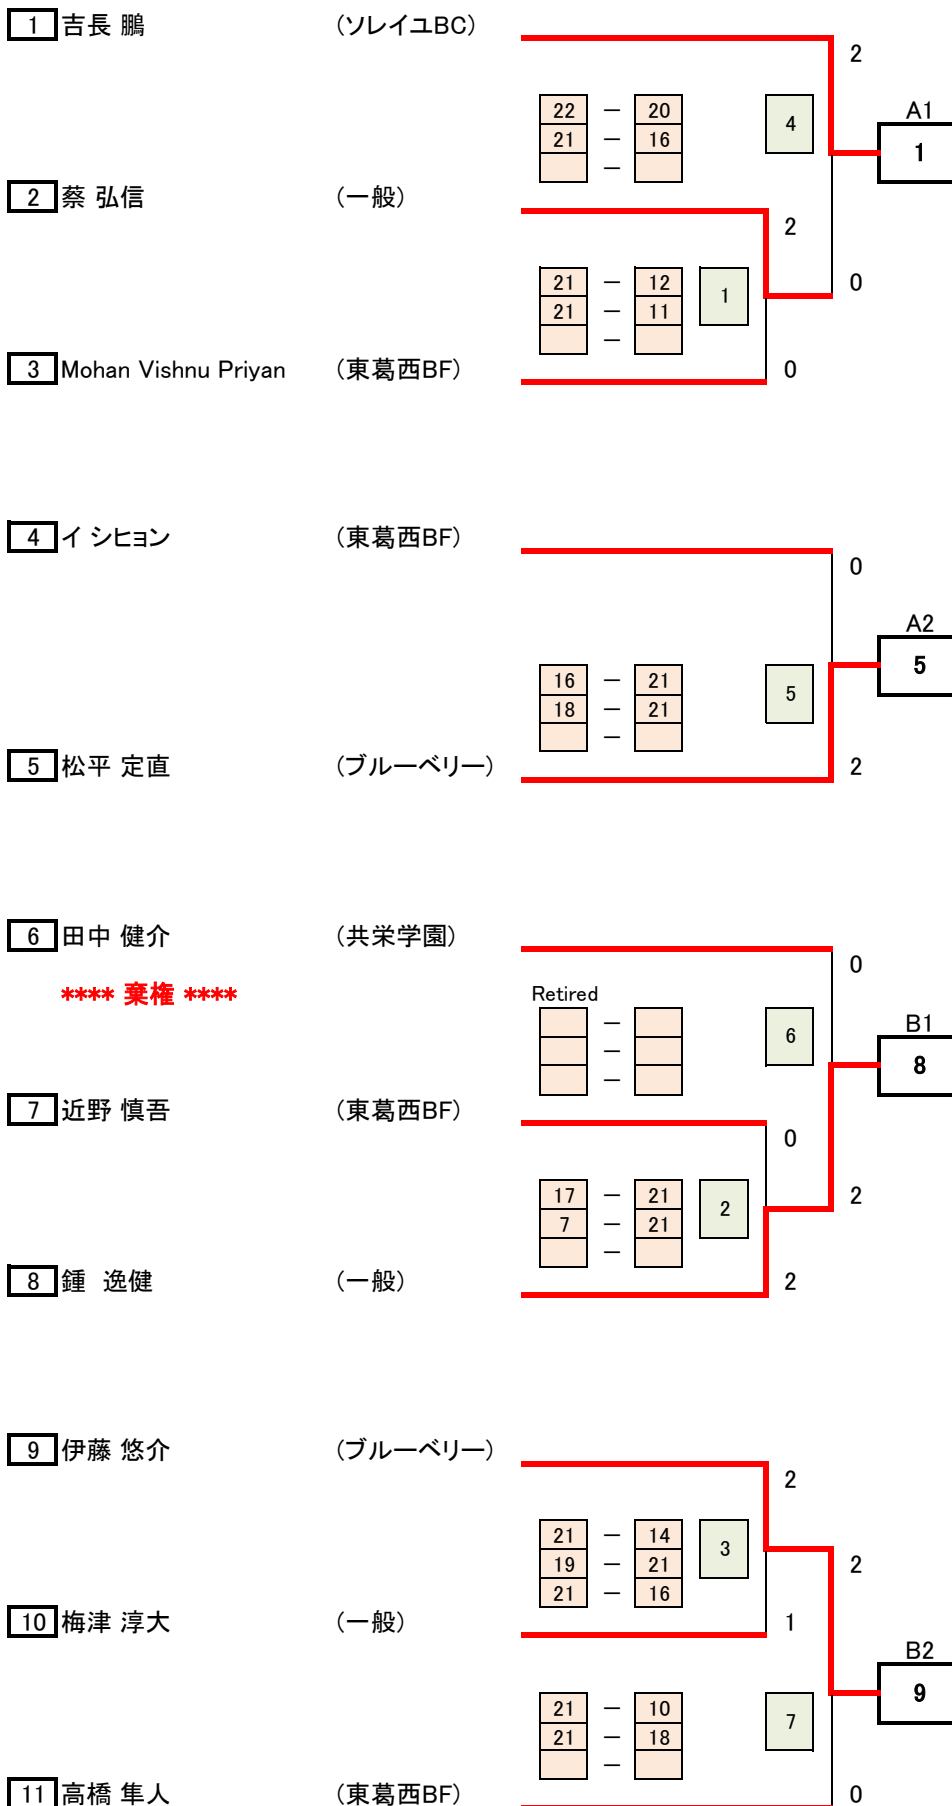

第78回秋季区民大会 SM-2 (予選トーナメント)

第78回秋季区民大会 SM-2 (決勝トーナメント)

1 吉長 鵬 (ソレイユBC)

5 松平 定直 (ブルーベリー)

8 鍾 逸健 (一般)

9 伊藤 悠介 (ブルーベリー)

優勝
伊藤 悠介 (ブルーベリー)

準優勝
松平 定直 (ブルーベリー)

三位決定戦

1 吉長 鵬 (ソレイユBC)

第三位
鍾 逸健 (一般)

8 鍾 逸健 (一般)