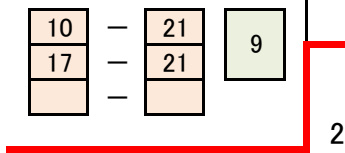

第78回秋季区民大会 SM-2 (予選トーナメント)

第78回秋季区民大会 SM-2 (決勝トーナメント)

1 吉長 鵬 (ソレイユBC)

5 松平 定直 (ブルーベリー)

8 鍾 逸健 (一般)

9 伊藤 悠介 (ブルーベリー)

優勝
伊藤 悠介 (ブルーベリー)

準優勝
松平 定直 (ブルーベリー)