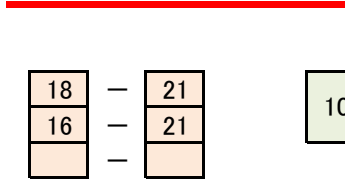

三位決定戦

1 吉長 鵬 (ソレイユBC)