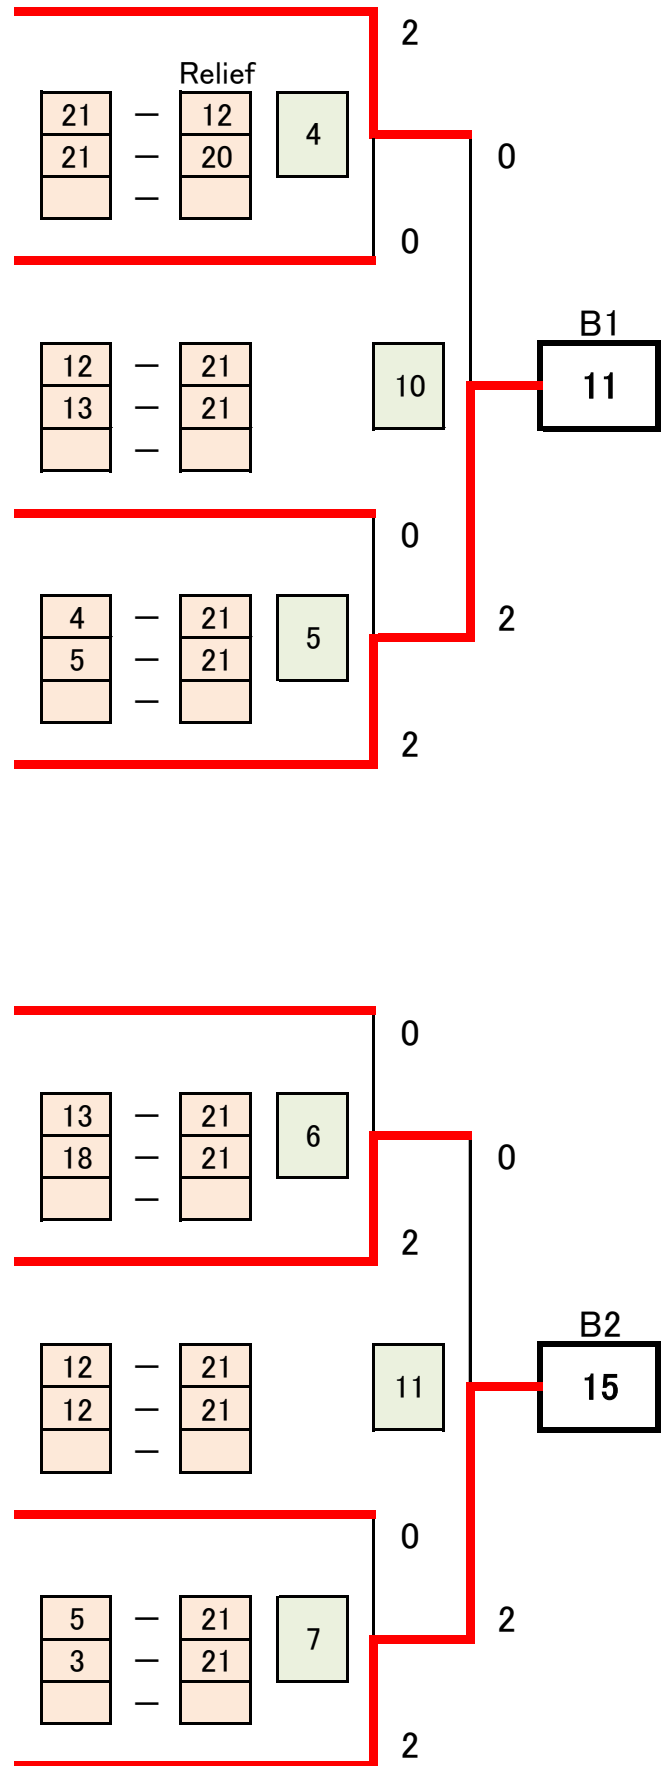

**6** 山之内 加奈 (SCRATCH)  
宮脇 美穂 (SCRATCH)

**7** 梅津 友貴 (壮健会)  
山崎 瑞季 (一之江BKG)

# 第78回秋季区民大会 DL-1 (予選トーナメントB)

**8** 波多野 晴香 (ソレイユBC)  
小川 華恋 (ソレイユBC)

**9** 田畑 美和子 (フォーкус)  
猪瀬 千絵 (フォーкус)  
**\*\*\*\* RELIEF \*\*\*\***

**10** 永井 真由美 (西葛西フェニックス)  
安藤 千恵実 (西葛西フェニックス)

**11** 渡部 海咲 (目黒日大)  
前田 知花 (目黒日大)

**12** 小山 ゆう紀 (ブルーベリー)  
大井 香苗 (ブルーベリー)

**13** 佐藤 恵 (CHILL FIRST)  
谷 菜々恵 (CHILL FIRST)

**14** 牧 和美 (清新一小SC)  
叶 君 (清新一小SC)

**15** 西垣 未来 (F LABO)  
吉田 郁実 (F LABO)

# 第78回秋季区民大会 DL-1 (決勝トーナメント)