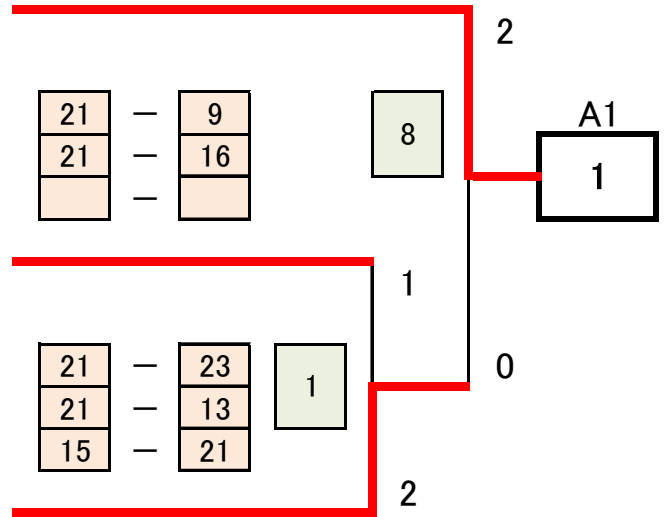

第78回秋季区民大会 DL-1 (予選トーナメントA)

1 秋葉 砂耶 (F LABO)
古川 侑里佳 (F LABO)

2 内藤 美穂 (S1あすか)
大竹 瑞香 (S1あすか)

3 林 恵 (西葛西レディース)
松隈 安紀子 (西葛西レディース)

4 鈴木 美枝 (東葛西BF)
田中 真子 (東葛西BF)

5 白井 夕貴 (east)
石井 春菜 (east)

6 山之内 加奈 (SCRATCH)
宮脇 美穂 (SCRATCH)

7 梅津 友貴 (壮健会)
山崎 瑞季 (一之江BKG)