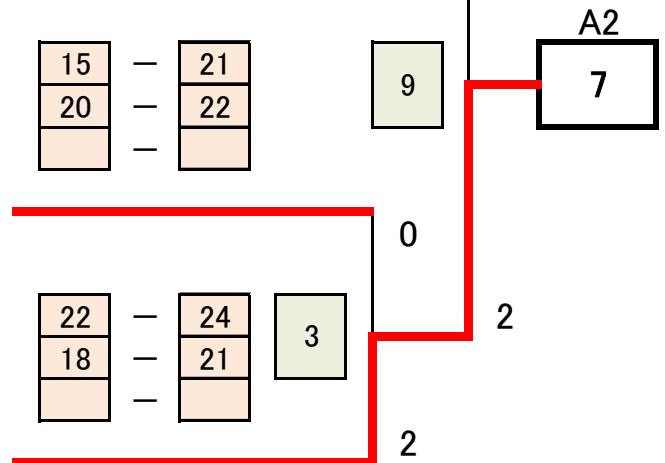

第78回秋季区民大会 DL-1 (予選トーナメントA)

1 秋葉 砂耶 (F LABO)
古川 侑里佳 (F LABO)

2 内藤 美穂 (S1あすか)
大竹 瑞香 (S1あすか)

3 林 恵 (西葛西レディース)
松隈 安紀子 (西葛西レディース)

4 鈴木 美枝 (東葛西BF)
田中 真子 (東葛西BF)

5 白井 夕貴 (east)
石井 春菜 (east)

6 山之内 加奈 (SCRATCH)
宮脇 美穂 (SCRATCH)

7 梅津 友貴 (壮健会)
山崎 瑞季 (一之江BKG)