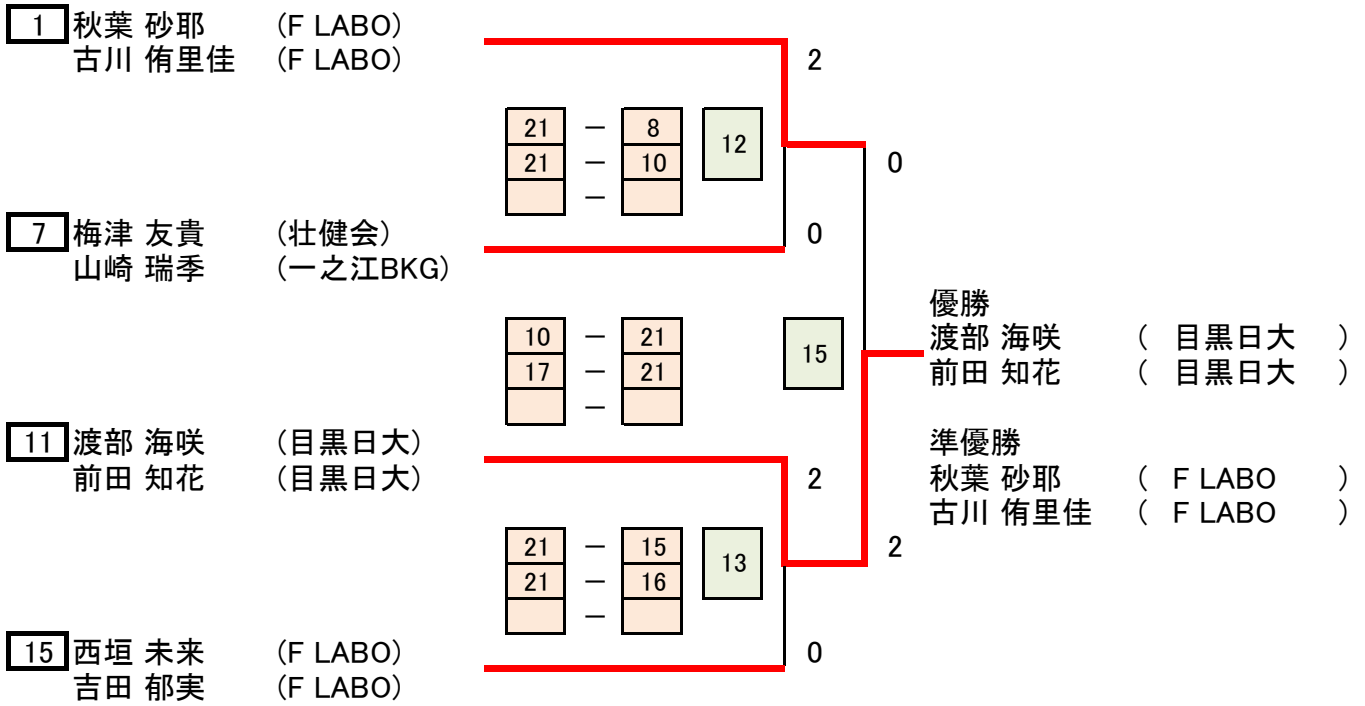

**12** 小山 ゆう紀 (ブルーベリー)  
大井 香苗 (ブルーベリー)

**13** 佐藤 恵 (CHILL FIRST)  
谷 菜々恵 (CHILL FIRST)

**14** 牧 和美 (清新一小SC)  
叶 君 (清新一小SC)

**15** 西垣 未来 (F LABO)  
吉田 郁実 (F LABO)

# 第78回秋季区民大会 DL-1 (決勝トーナメント)