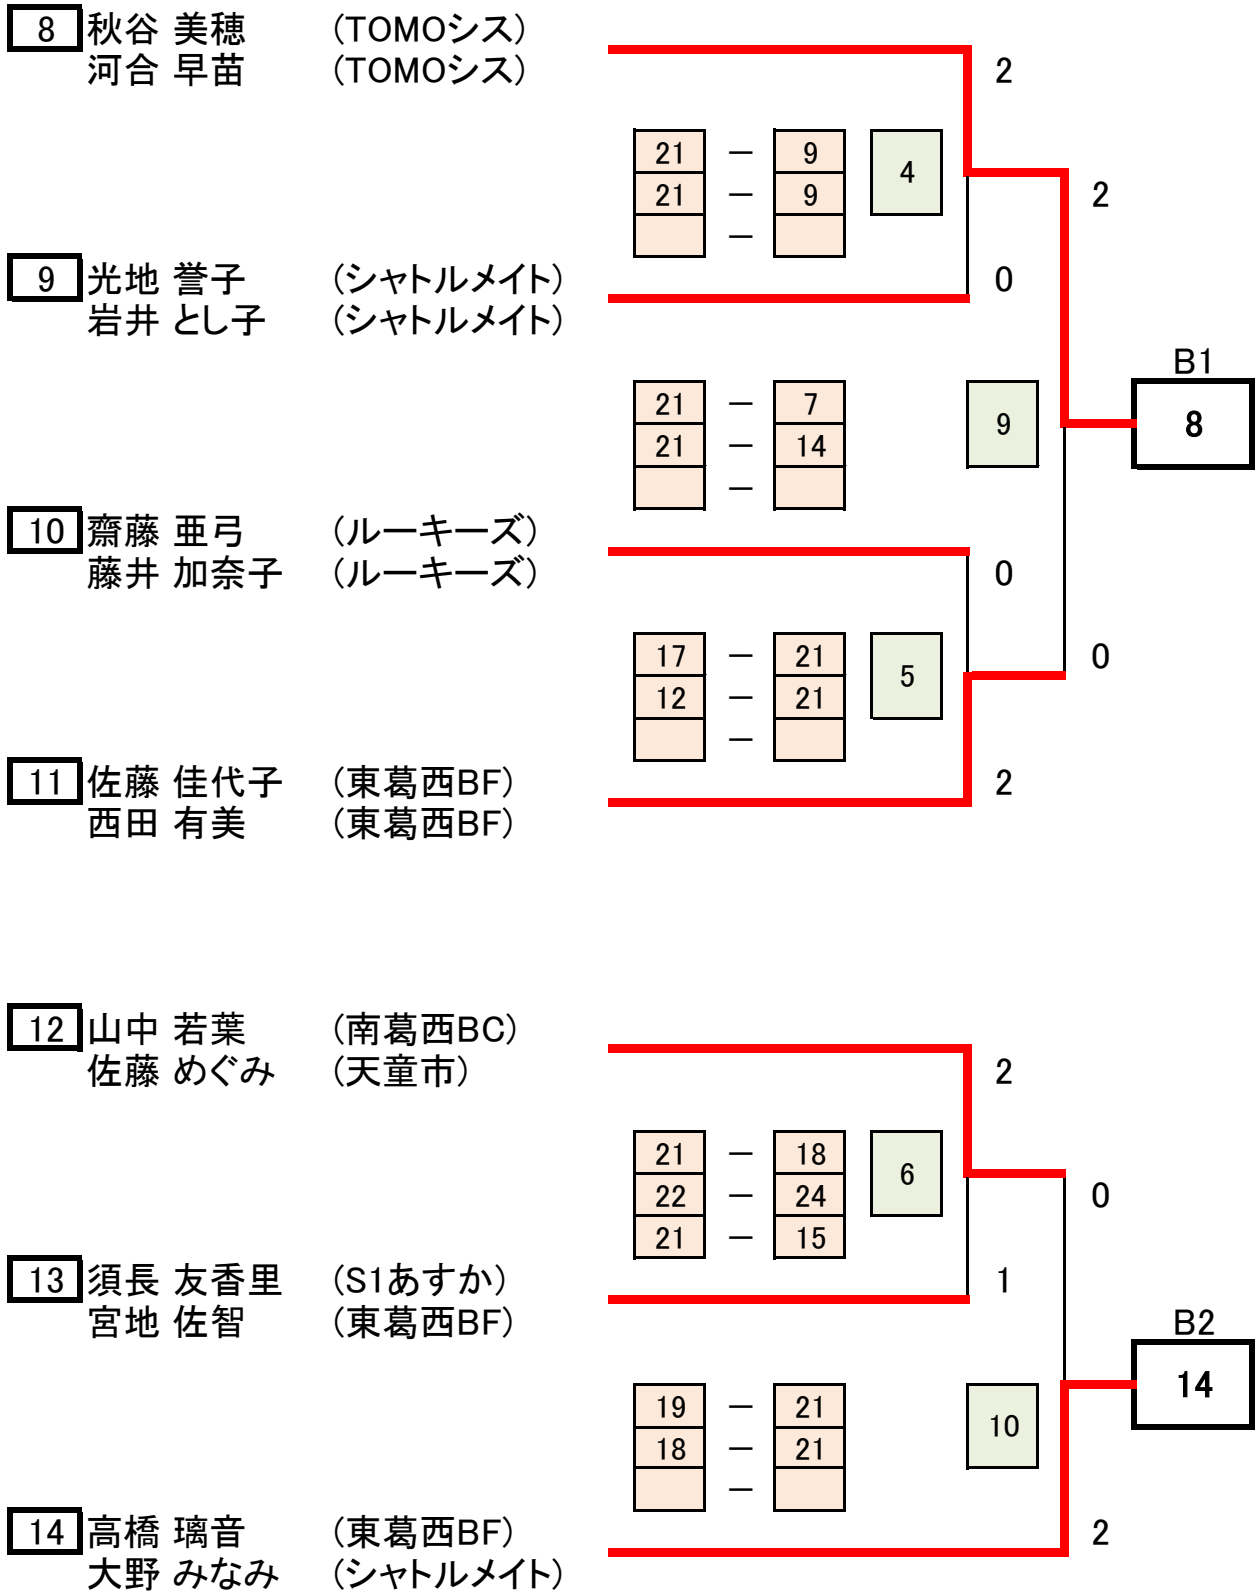

第57回連盟杯 DL-2 (予選トーナメントA)

1 右立 奈美 (西葛西レディース)
藤木 美江 (西葛西レディース)

2 大川 あゆみ (WBC)
黒田 千尋 (WBC)

3 小島 明美 (フォークス)
泉 麻貴 (フォークス)

4 濱田 恵子 (ルーキーズ)
松林 修子 (SCRATCH)

5 丸山 彩美 (南葛西BC)
西 由圭里 (江戸川区)

6 大村 真紀子 (一般)
山崎 恵美 (一般)

7 Wang Yiru (東葛西BF)
ジョ ソウジエ (江戸川区)

第57回連盟杯 DL-2 (予選トーナメントB)

第57回連盟杯 DL-2 (決勝トーナメント)