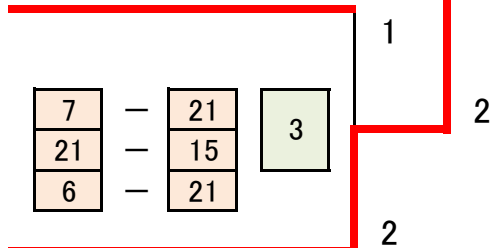

第57回連盟杯 DL-2 (予選トーナメントA)

1 右立 奈美 (西葛西レディース)
藤木 美江 (西葛西レディース)

2 大川 あゆみ (WBC)
黒田 千尋 (WBC)

3 小島 明美 (フォークス)
泉 麻貴 (フォークス)

4 濱田 恵子 (ルーキーズ)
松林 修子 (SCRATCH)

5 丸山 彩美 (南葛西BC)
西 由圭里 (江戸川区)

6 大村 真紀子 (一般)
山崎 恵美 (一般)

7 Wang Yiru (東葛西BF)
ジョ ソウジエ (江戸川区)