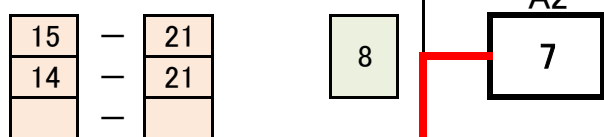

第57回連盟杯 DL-2 (予選トーナメントA)

1 右立 奈美 (西葛西レディース)
藤木 美江 (西葛西レディース)

2 大川 あゆみ (WBC)
黒田 千尋 (WBC)

3 小島 明美 (フォークス)
泉 麻貴 (フォークス)

4 濱田 恵子 (ルーキーズ)
松林 修子 (SCRATCH)

5 丸山 彩美 (南葛西BC)
西 由圭里 (江戸川区)

6 大村 真紀子 (一般)
山崎 恵美 (一般)

7 Wang Yiru (東葛西BF)
ジョ ソウジエ (江戸川区)