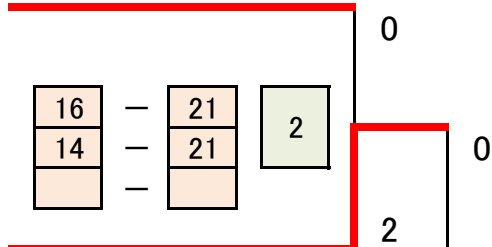

第57回連盟杯 DL-2 (予選トーナメントA)

1 右立 奈美 (西葛西レディース)
藤木 美江 (西葛西レディース)

2 大川 あゆみ (WBC)
黒田 千尋 (WBC)

3 小島 明美 (フォークス)
泉 麻貴 (フォークス)

4 濱田 恵子 (ルーキーズ)
松林 修子 (SCRATCH)

5 丸山 彩美 (南葛西BC)
西 由圭里 (江戸川区)

6 大村 真紀子 (一般)
山崎 恵美 (一般)

7 Wang Yiru (東葛西BF)
ジョ ソウジエ (江戸川区)