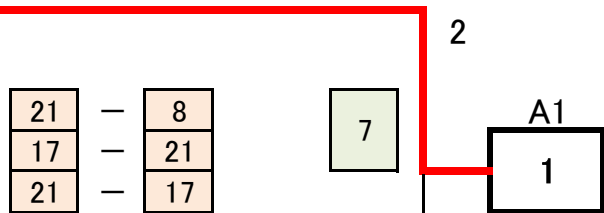

第57回連盟杯 DL-2 (予選トーナメントA)

1 右立 奈美 (西葛西レディース)
藤木 美江 (西葛西レディース)

2 大川 あゆみ (WBC)
黒田 千尋 (WBC)

3 小島 明美 (フォークス)
泉 麻貴 (フォークス)

4 濱田 恵子 (ルーキーズ)
松林 修子 (SCRATCH)

5 丸山 彩美 (南葛西BC)
西 由圭里 (江戸川区)

6 大村 真紀子 (一般)
山崎 恵美 (一般)

7 Wang Yiru (東葛西BF)
ジョ ソウジエ (江戸川区)