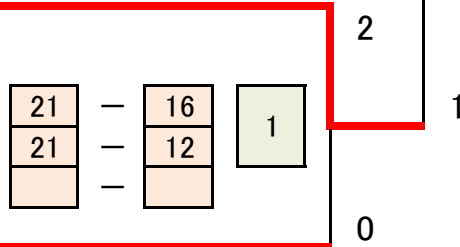

第57回連盟杯 DL-2 (予選トーナメントA)

1 右立 奈美 (西葛西レディース)
藤木 美江 (西葛西レディース)

2 大川 あゆみ (WBC)
黒田 千尋 (WBC)

3 小島 明美 (フォークス)
泉 麻貴 (フォークス)

4 濱田 恵子 (ルーキーズ)
松林 修子 (SCRATCH)

5 丸山 彩美 (南葛西BC)
西 由圭里 (江戸川区)

6 大村 真紀子 (一般)
山崎 恵美 (一般)

7 Wang Yiru (東葛西BF)
ジョ ソウジエ (江戸川区)