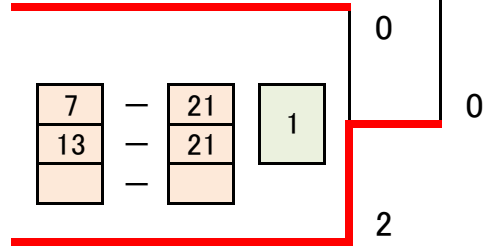

第57回連盟杯 DL-1 (予選トーナメントA)

1 秋葉 砂耶 (F LABO)
西垣 未来 (F LABO)

2 安藤 千恵実 (西葛西フェニックス)
芦田 美砂子 (梓)

3 小山 ゆう紀 (ブルーベリー)
松永 有加里 (上南)

4 酒井 すみれ (品川区)
尾方 萌々花 (品川区)

5 樋口 香織 (SCRATCH)
松林 梓 (SCRATCH)

6 櫻井 佳子 (ルーキーズ)
浅野 千織 (東葛西BF)