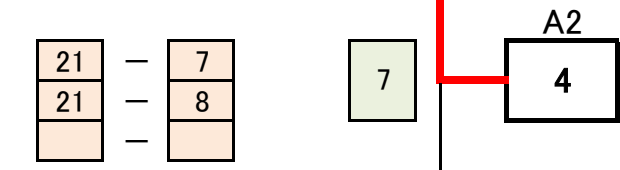

第57回連盟杯 DL-1 (予選トーナメントA)

1 秋葉 砂耶 (F LABO)
西垣 未来 (F LABO)

2 安藤 千恵実 (西葛西フェニックス)
芦田 美砂子 (梓)

3 小山 ゆう紀 (ブルーベリー)
松永 有加里 (上南)

4 酒井 すみれ (品川区)
尾方 萌々花 (品川区)

5 樋口 香織 (SCRATCH)
松林 梓 (SCRATCH)

6 櫻井 佳子 (ルーキーズ)
浅野 千織 (東葛西BF)