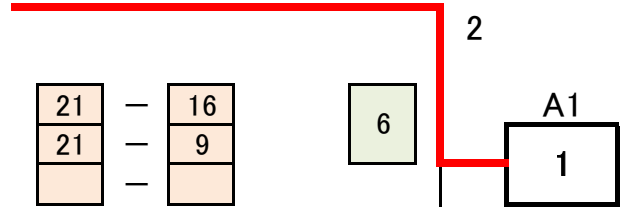

第57回連盟杯 DL-1 (予選トーナメントA)

1 秋葉 砂耶 (F LABO)
西垣 未来 (F LABO)

2 安藤 千恵実 (西葛西フェニックス)
芦田 美砂子 (梓)

3 小山 ゆう紀 (ブルーベリー)
松永 有加里 (上南)

4 酒井 すみれ (品川区)
尾方 萌々花 (品川区)

5 樋口 香織 (SCRATCH)
松林 梓 (SCRATCH)

6 櫻井 佳子 (ルーキーズ)
浅野 千織 (東葛西BF)