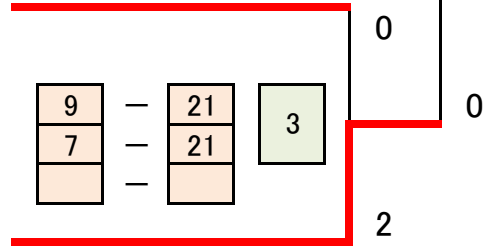

第57回連盟杯 DL-1 (予選トーナメントA)

1 秋葉 砂耶 (F LABO)
西垣 未来 (F LABO)

2 安藤 千恵実 (西葛西フェニックス)
芦田 美砂子 (梓)

3 小山 ゆう紀 (ブルーベリー)
松永 有加里 (上南)

4 酒井 すみれ (品川区)
尾方 萌々花 (品川区)

5 樋口 香織 (SCRATCH)
松林 梓 (SCRATCH)

6 櫻井 佳子 (ルーキーズ)
浅野 千織 (東葛西BF)