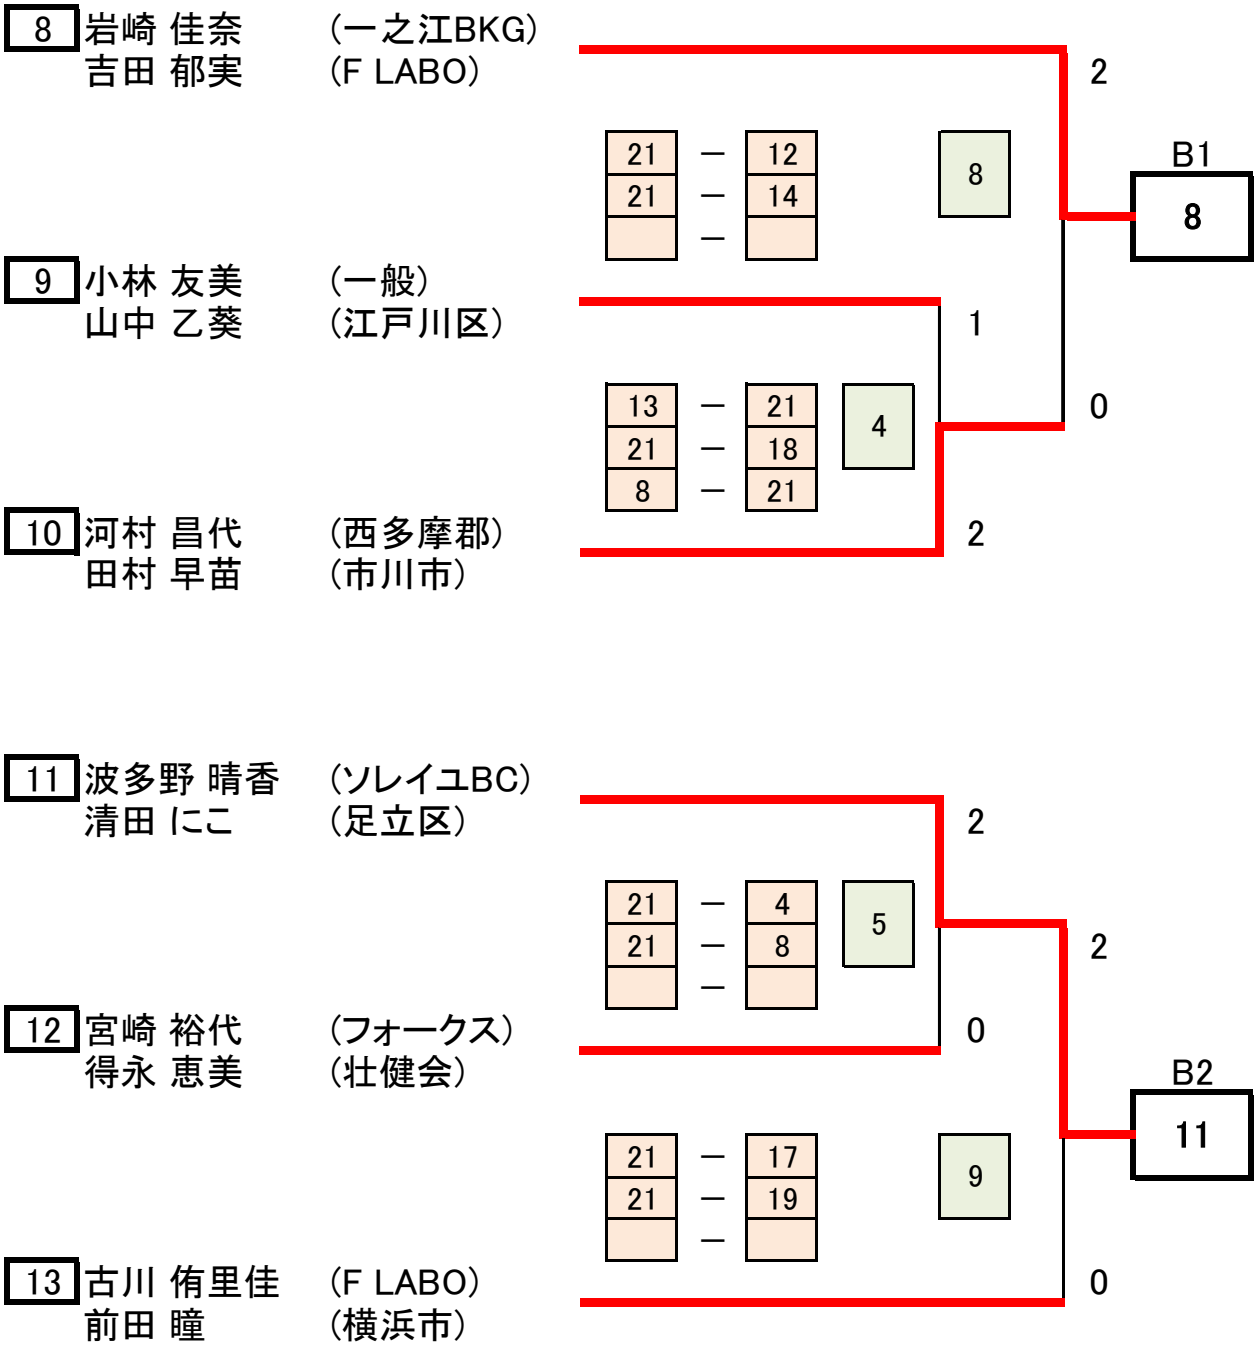

第57回連盟杯 DL-1 (予選トーナメントA)

1 秋葉 砂耶 (F LABO)
西垣 未来 (F LABO)

2 安藤 千恵実 (西葛西フェニックス)
芦田 美砂子 (梓)

3 小山 ゆう紀 (ブルーベリー)
松永 有加里 (上南)

4 酒井 すみれ (品川区)
尾方 萌々花 (品川区)

5 樋口 香織 (SCRATCH)
松林 梓 (SCRATCH)

6 櫻井 佳子 (ルーキーズ)
浅野 千織 (東葛西BF)

7 梅津 友貴 (壮健会)
山崎 瑞季 (一之江BKG)

第57回連盟杯 DL-1 (予選トーナメントB)

第57回連盟杯 決勝トーナメント(DL-1-決勝)