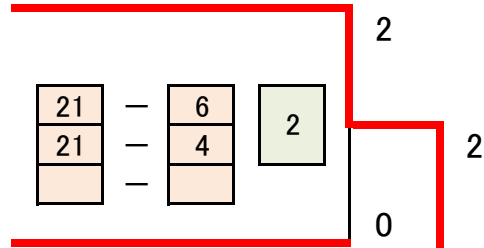

第57回連盟杯 DL-1 (予選トーナメントA)

1 秋葉 砂耶 (F LABO)
西垣 未来 (F LABO)

2 安藤 千恵実 (西葛西フェニックス)
芦田 美砂子 (梓)

3 小山 ゆう紀 (ブルーベリー)
松永 有加里 (上南)

4 酒井 すみれ (品川区)
尾方 萌々花 (品川区)

5 樋口 香織 (SCRATCH)
松林 梓 (SCRATCH)

6 櫻井 佳子 (ルーキーズ)
浅野 千織 (東葛西BF)