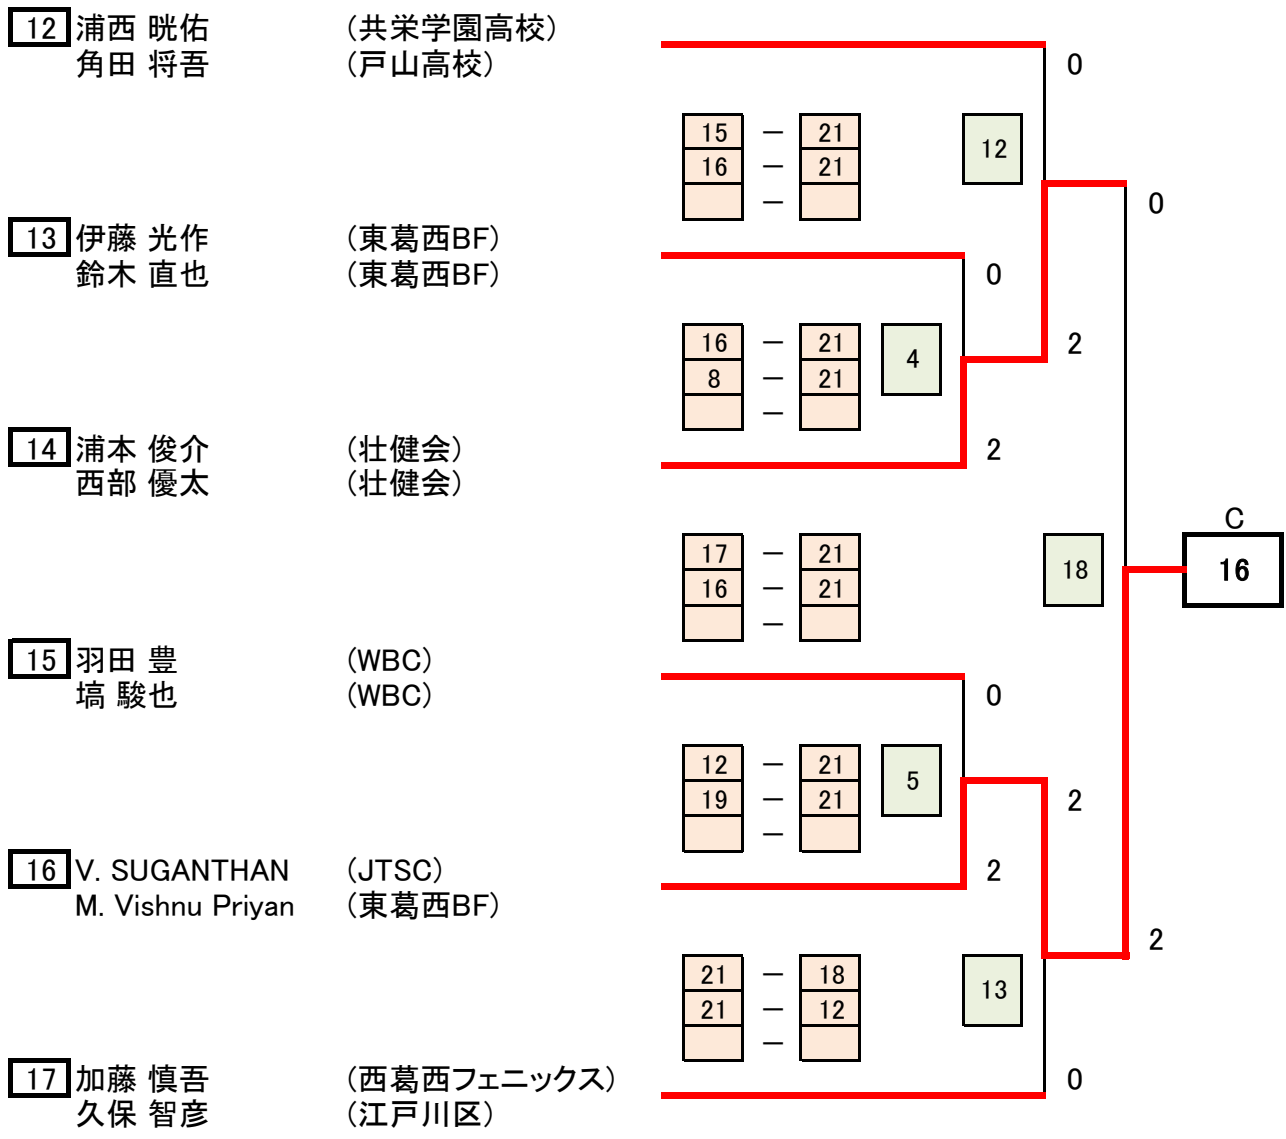

第55回会長杯 DM-2 (予選トーナメントA)

第55回会長杯 DM-2 (予選トーナメントB)

第55回会長杯 DM-2 (予選トナメントC)

第55回会長杯 DM-2 (予選トーナメントD)

第55回会長杯 決勝トーナメント(DM-2-決勝)