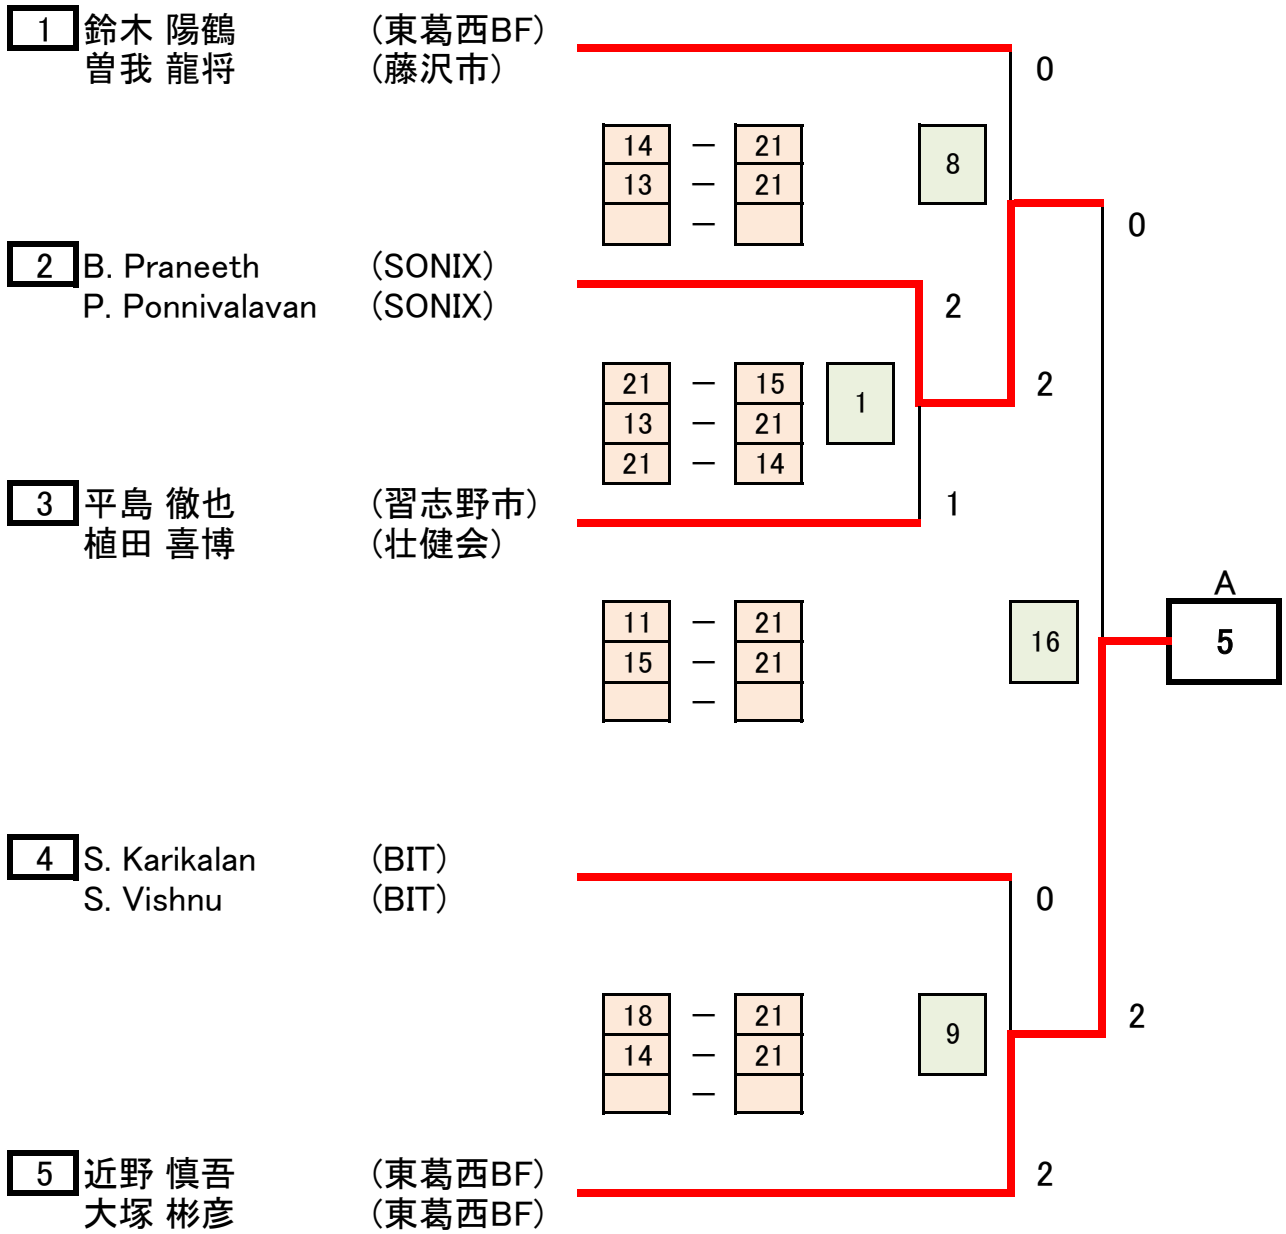

第55回会長杯 DM-2 (予選トーナメントA)

第55回会長杯 DM-2 (予選トーナメントB)

第55回会長杯 DM-2 (予選トナメントC)

第55回会長杯 DM-2 (予選トーナメントD)

第55回会長杯 決勝トーナメント(DM-2-決勝)