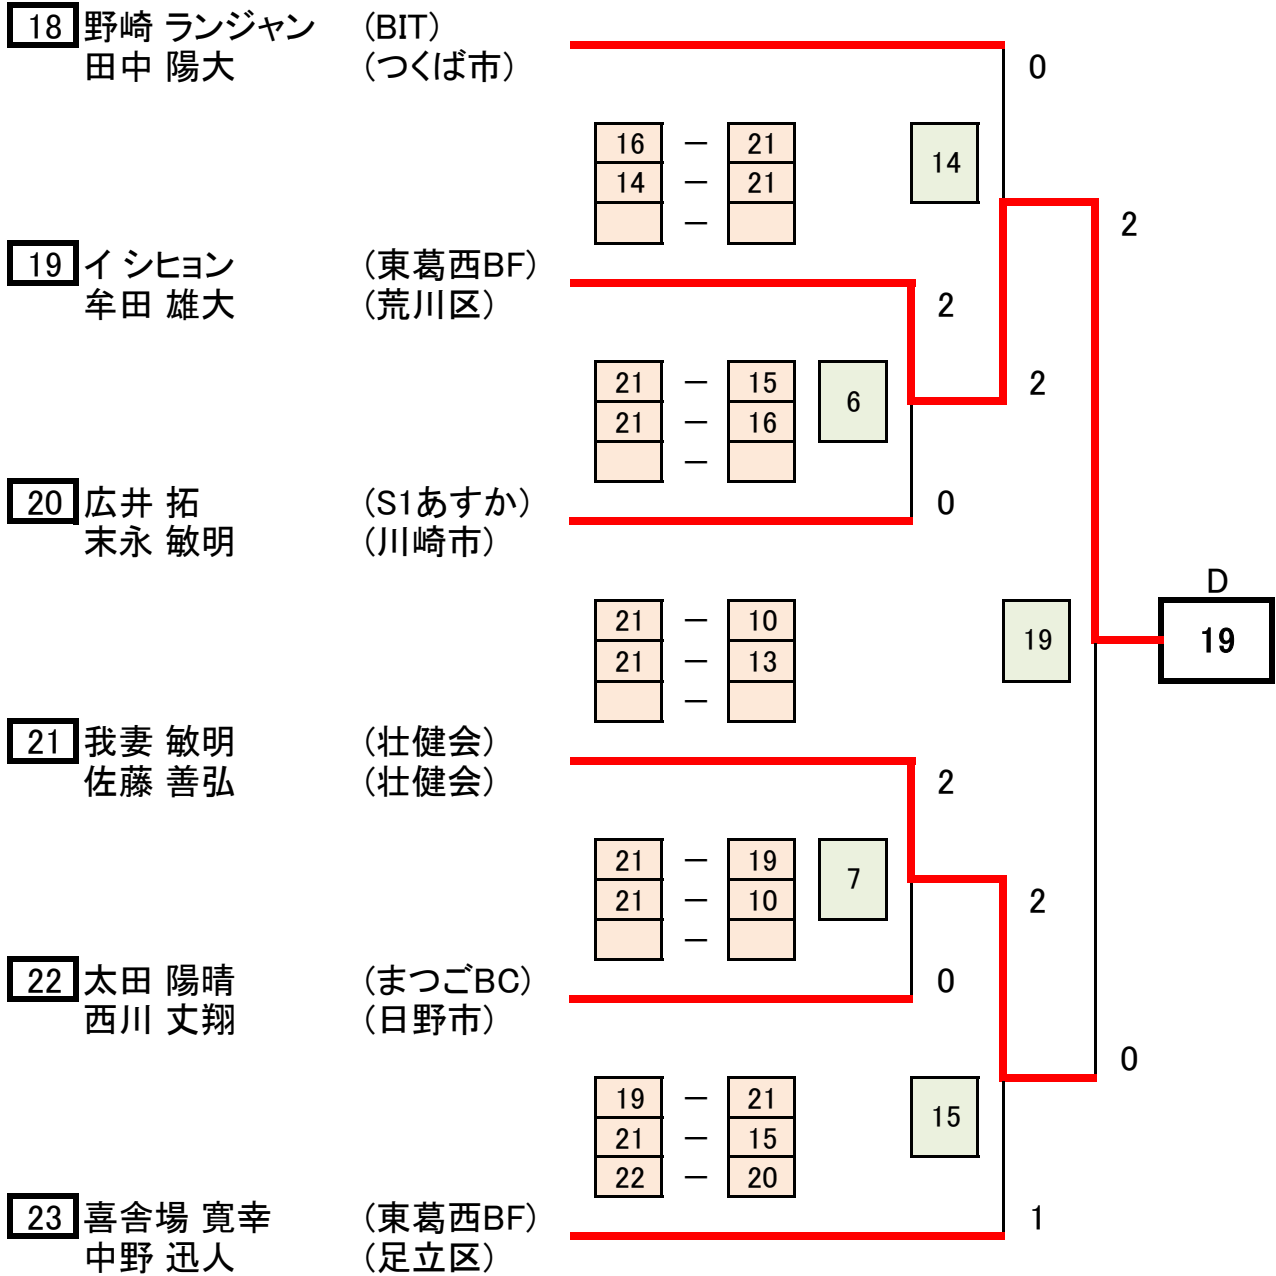

第55回会長杯 DM-2 (予選トーナメントA)

第55回会長杯 DM-2 (予選トーナメントB)

第55回会長杯 DM-2 (予選トナメントC)

第55回会長杯 DM-2 (予選トーナメントD)

第55回会長杯 決勝トーナメント(DM-2-決勝)