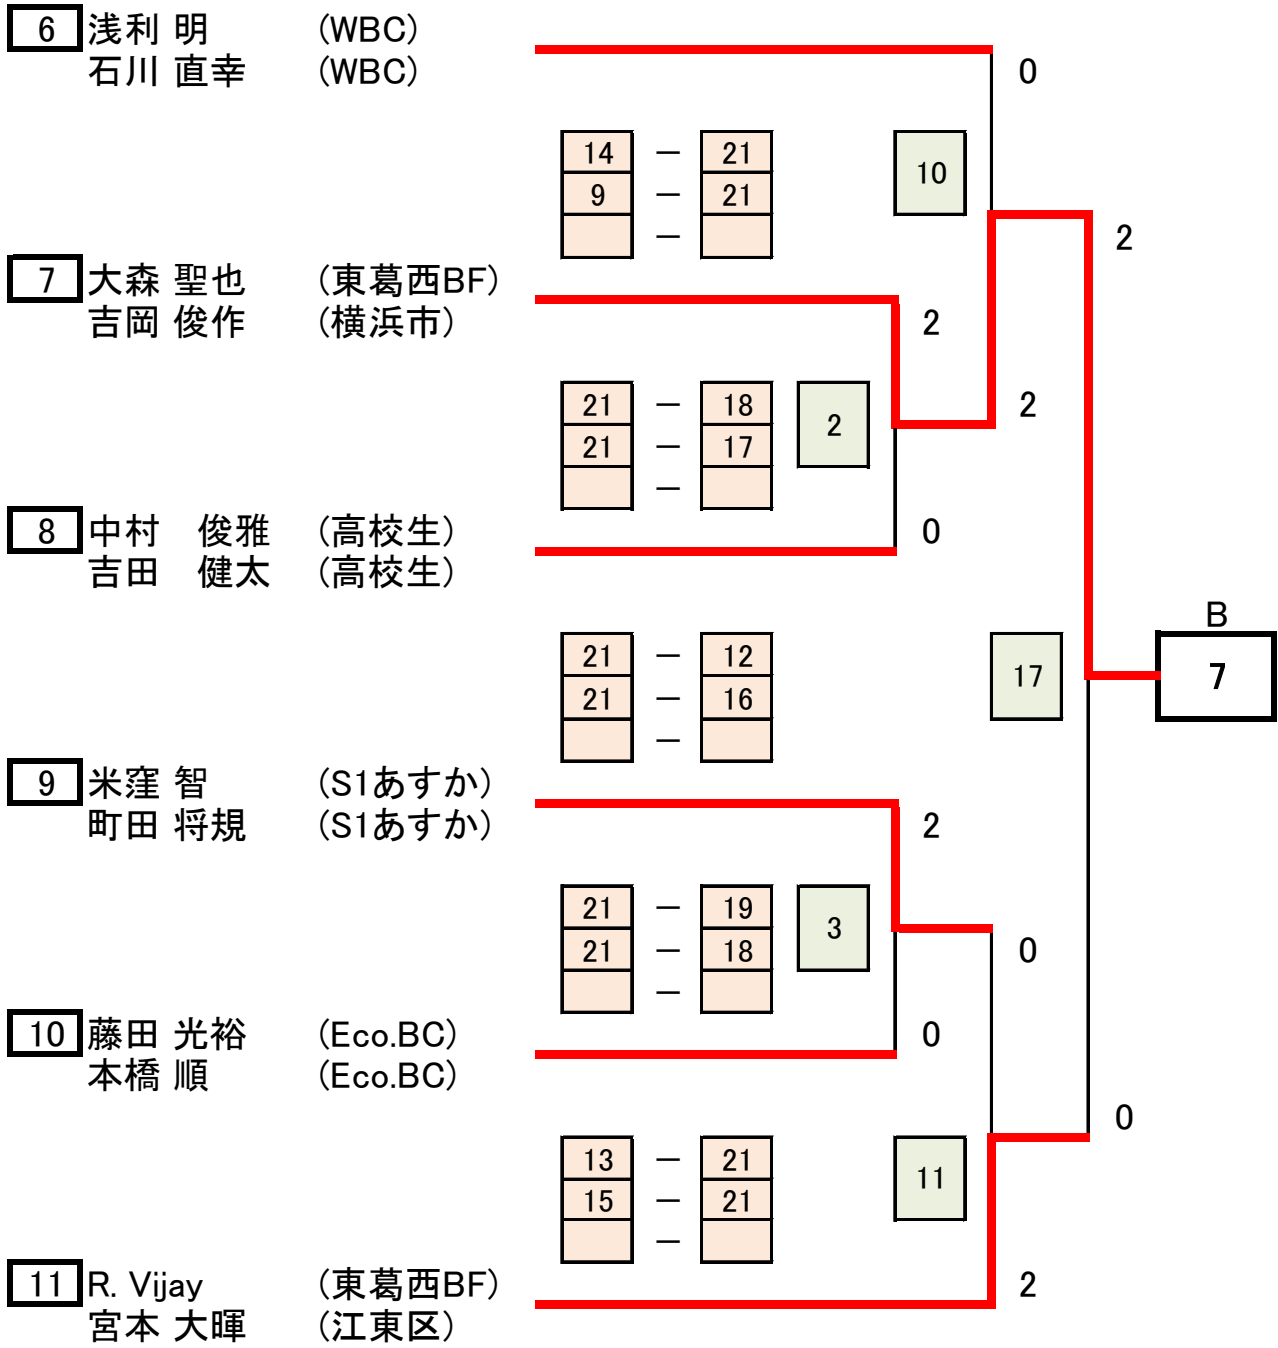

第55回会長杯 DM-2 (予選トーナメントA)

第55回会長杯 DM-2 (予選トーナメントB)

第55回会長杯 DM-2 (予選トナメントC)

第55回会長杯 DM-2 (予選トーナメントD)

第55回会長杯 決勝トーナメント(DM-2-決勝)