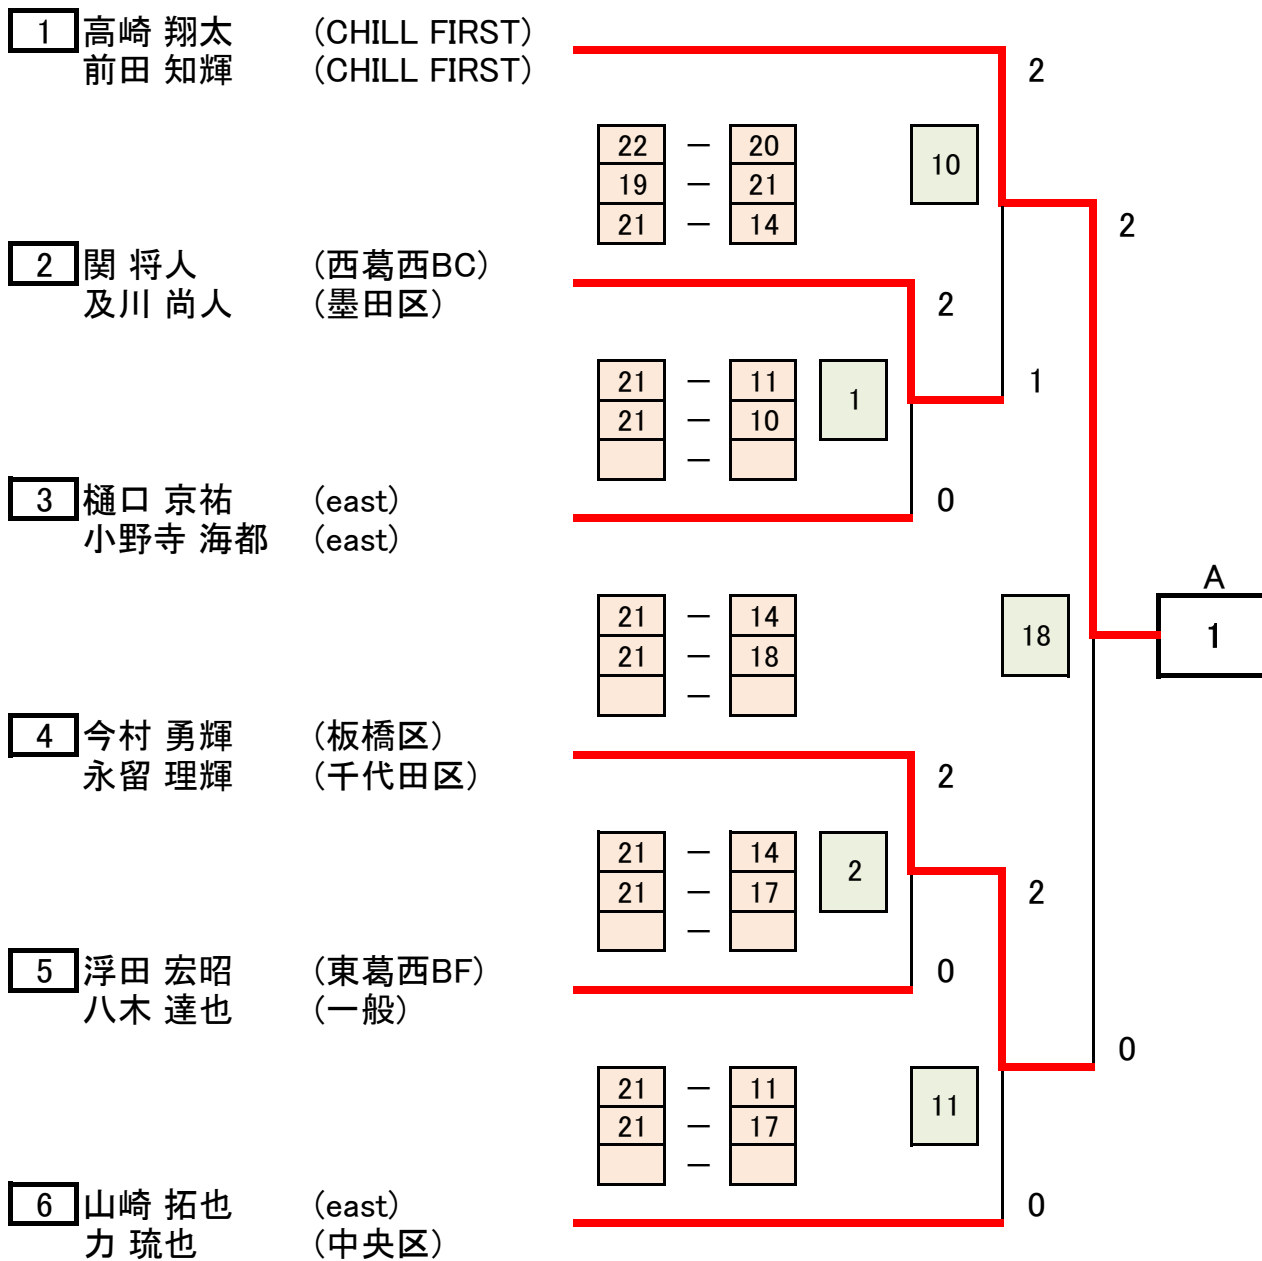

第55回会長杯 DM-1 (予選トナメントA)

第55回会長杯 DM-1 (予選トーナメントB)

第55回会長杯 DM-1 (予選トーナメントD)

第55回会長杯 DM-1 (決勝トーナメント)

1 高崎 翔太 (CHILL FIRST)
前田 知輝 (CHILL FIRST)

7 角田 健太 (east)
川村 悠太 (east)

14 川田 勇斗 (east)
大塚 巧人 (FLABO)

22 神田 晃栄 (CHILL FIRST)
早川 陸 (墨田区)