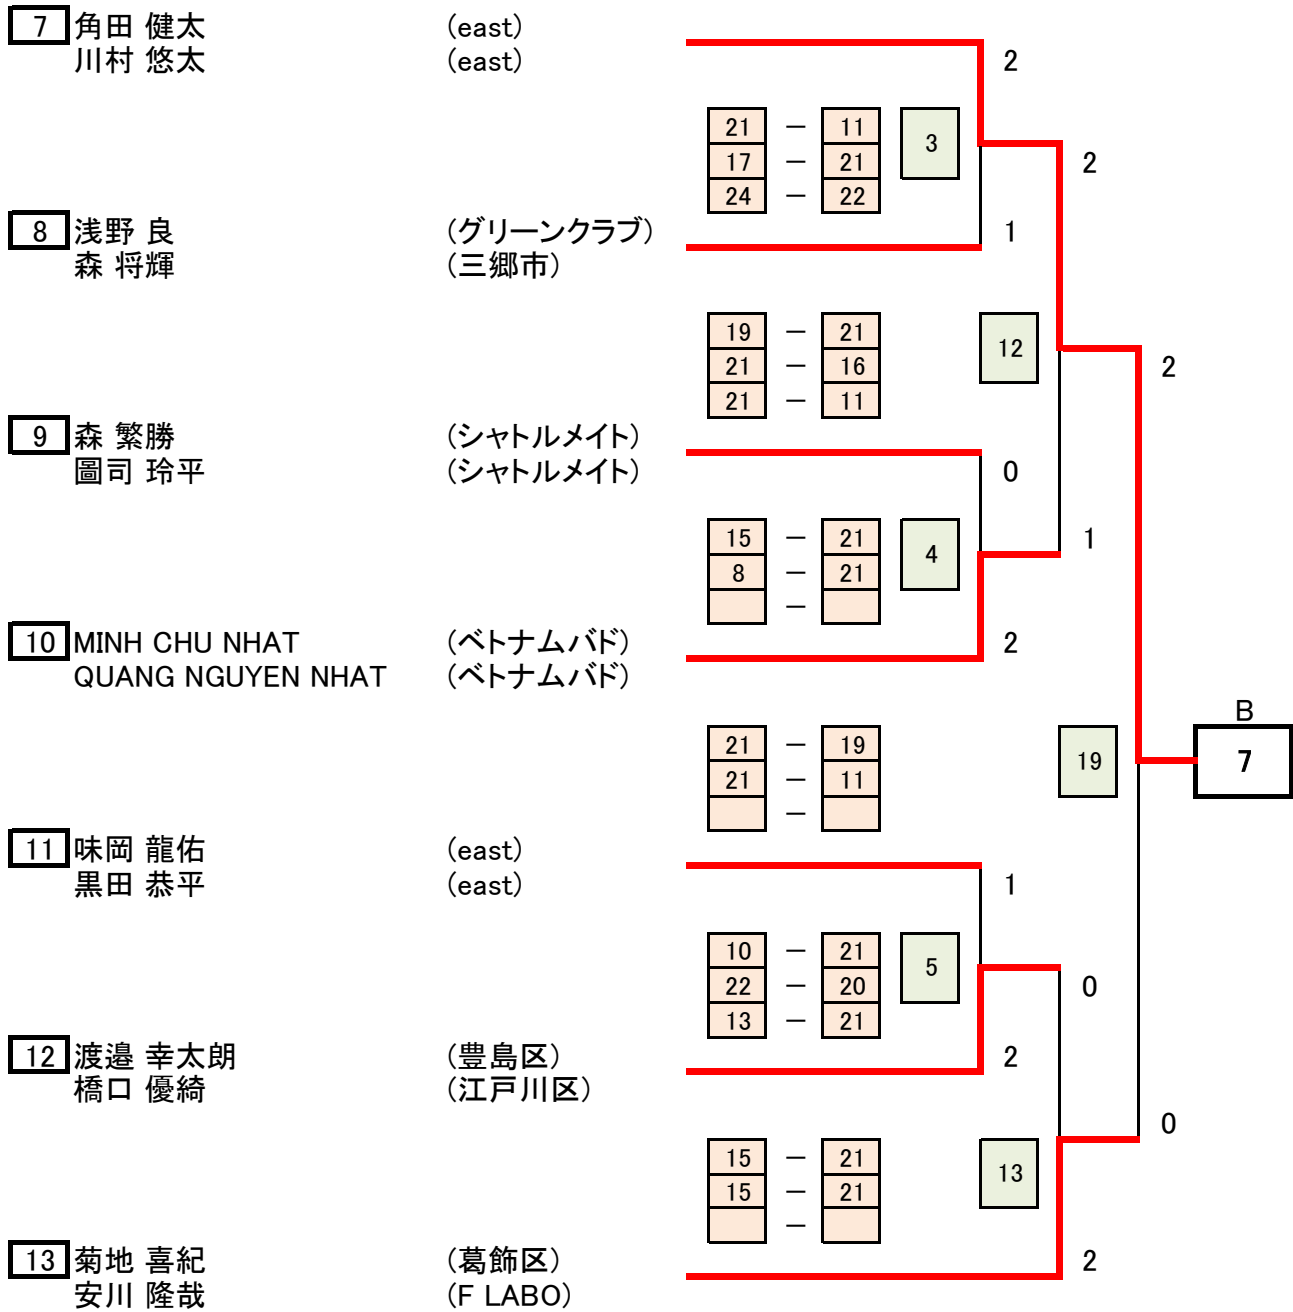

第55回会長杯 DM-1 (予選トナメントA)

第55回会長杯 DM-1 (予選トーナメントB)

第55回会長杯 DM-1 (予選トーナメントD)

第55回会長杯 DM-1 (決勝トーナメント)

1 高崎 翔太 (CHILL FIRST)
前田 知輝 (CHILL FIRST)

7 角田 健太 (east)
川村 悠太 (east)

14 川田 勇斗 (east)
大塚 巧人 (FLABO)

22 神田 晃栄 (CHILL FIRST)
早川 陸 (墨田区)

優勝
高崎 翔太 (CHILL FIRST)
前田 知輝 (CHILL FIRST)

準優勝
神田 晃栄 (CHILL FIRST)
早川 陸 (墨田区)