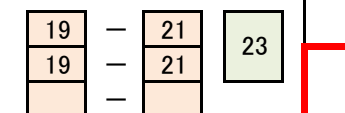

第55回会長杯 DM-1 (予選トナメントA)

第55回会長杯 DM-1 (予選トーナメントB)

第55回会長杯 DM-1 (予選トーナメントD)

第55回会長杯 DM-1 (決勝トーナメント)

1 高崎 翔太 (CHILL FIRST)
前田 知輝 (CHILL FIRST)

7 角田 健太 (east)
川村 悠太 (east)

14 川田 勇斗 (east)
大塚 巧人 (FLABO)

22 神田 晃栄 (CHILL FIRST)
早川 陸 (墨田区)