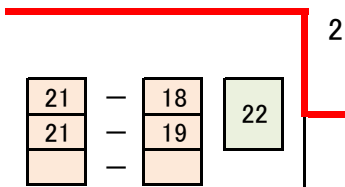

第55回会長杯 DM-1 (予選トナメントA)

第55回会長杯 DM-1 (予選トーナメントB)

第55回会長杯 DM-1 (予選トーナメントD)

第55回会長杯 DM-1 (決勝トーナメント)

1 高崎 翔太 (CHILL FIRST)
前田 知輝 (CHILL FIRST)

7 角田 健太 (east)
川村 悠太 (east)

14 川田 勇斗 (east)
大塚 巧人 (FLABO)

22 神田 晃栄 (CHILL FIRST)
早川 陸 (墨田区)