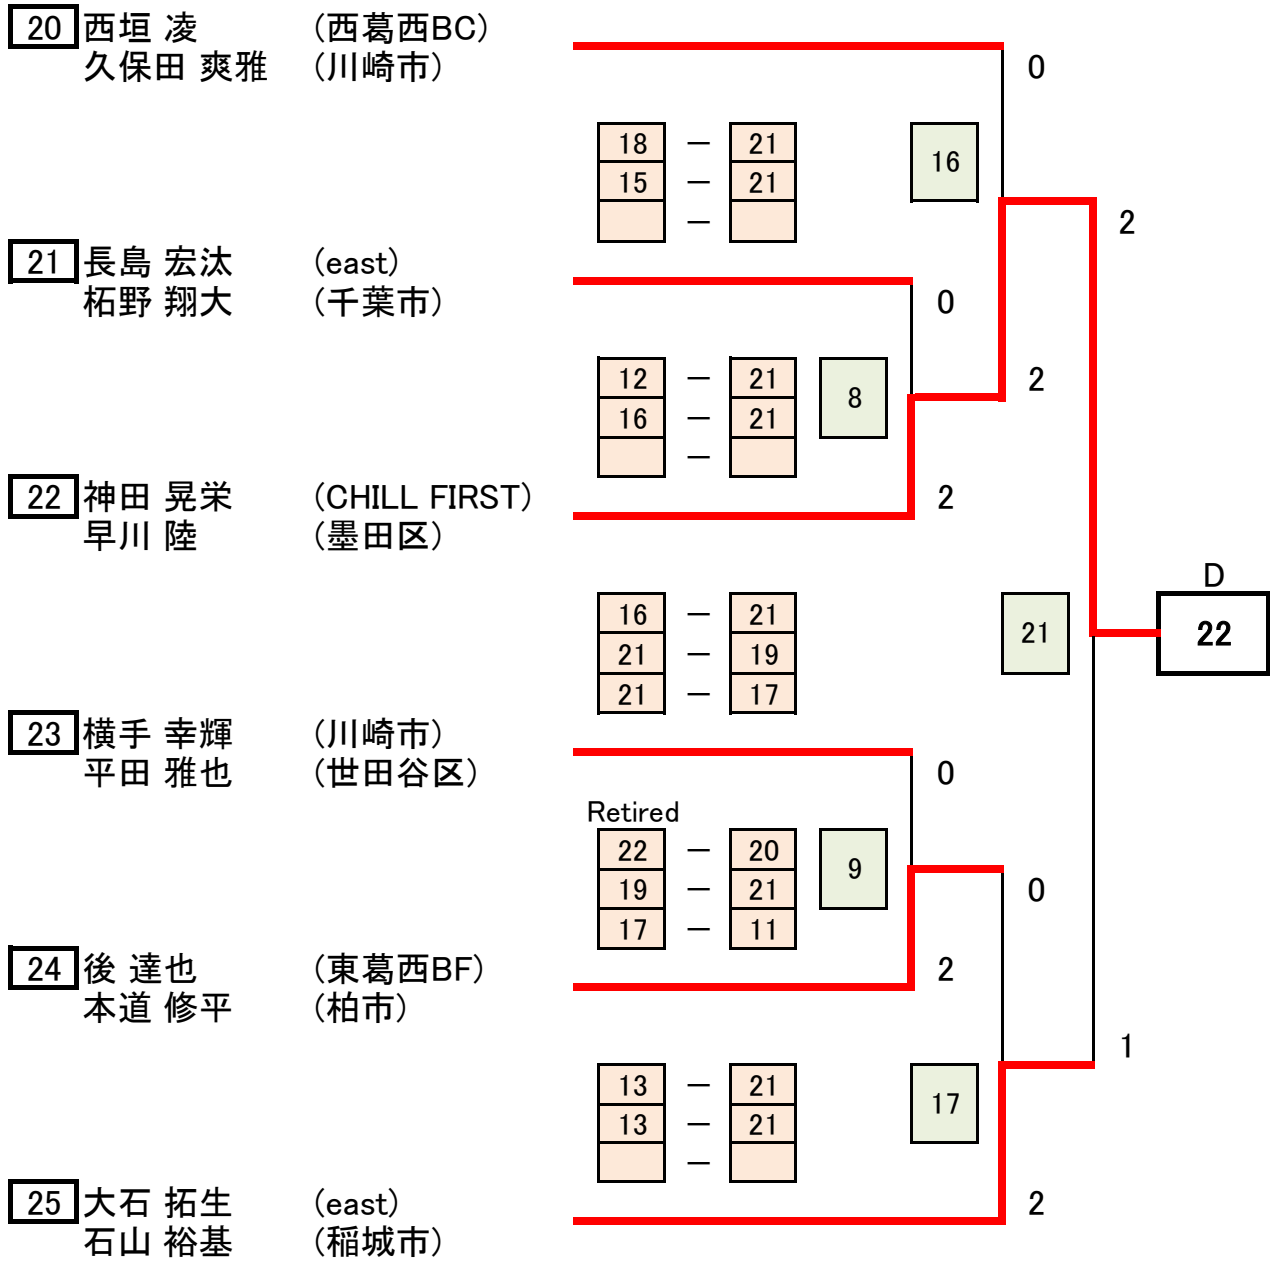

第55回会長杯 DM-1 (予選トナメントA)

第55回会長杯 DM-1 (予選トーナメントB)

第55回会長杯 DM-1 (予選トーナメントD)

第55回会長杯 DM-1 (決勝トーナメント)

1 高崎 翔太 (CHILL FIRST)
前田 知輝 (CHILL FIRST)

7 角田 健太 (east)
川村 悠太 (east)

14 川田 勇斗 (east)
大塚 巧人 (FLABO)

22 神田 晃栄 (CHILL FIRST)
早川 陸 (墨田区)