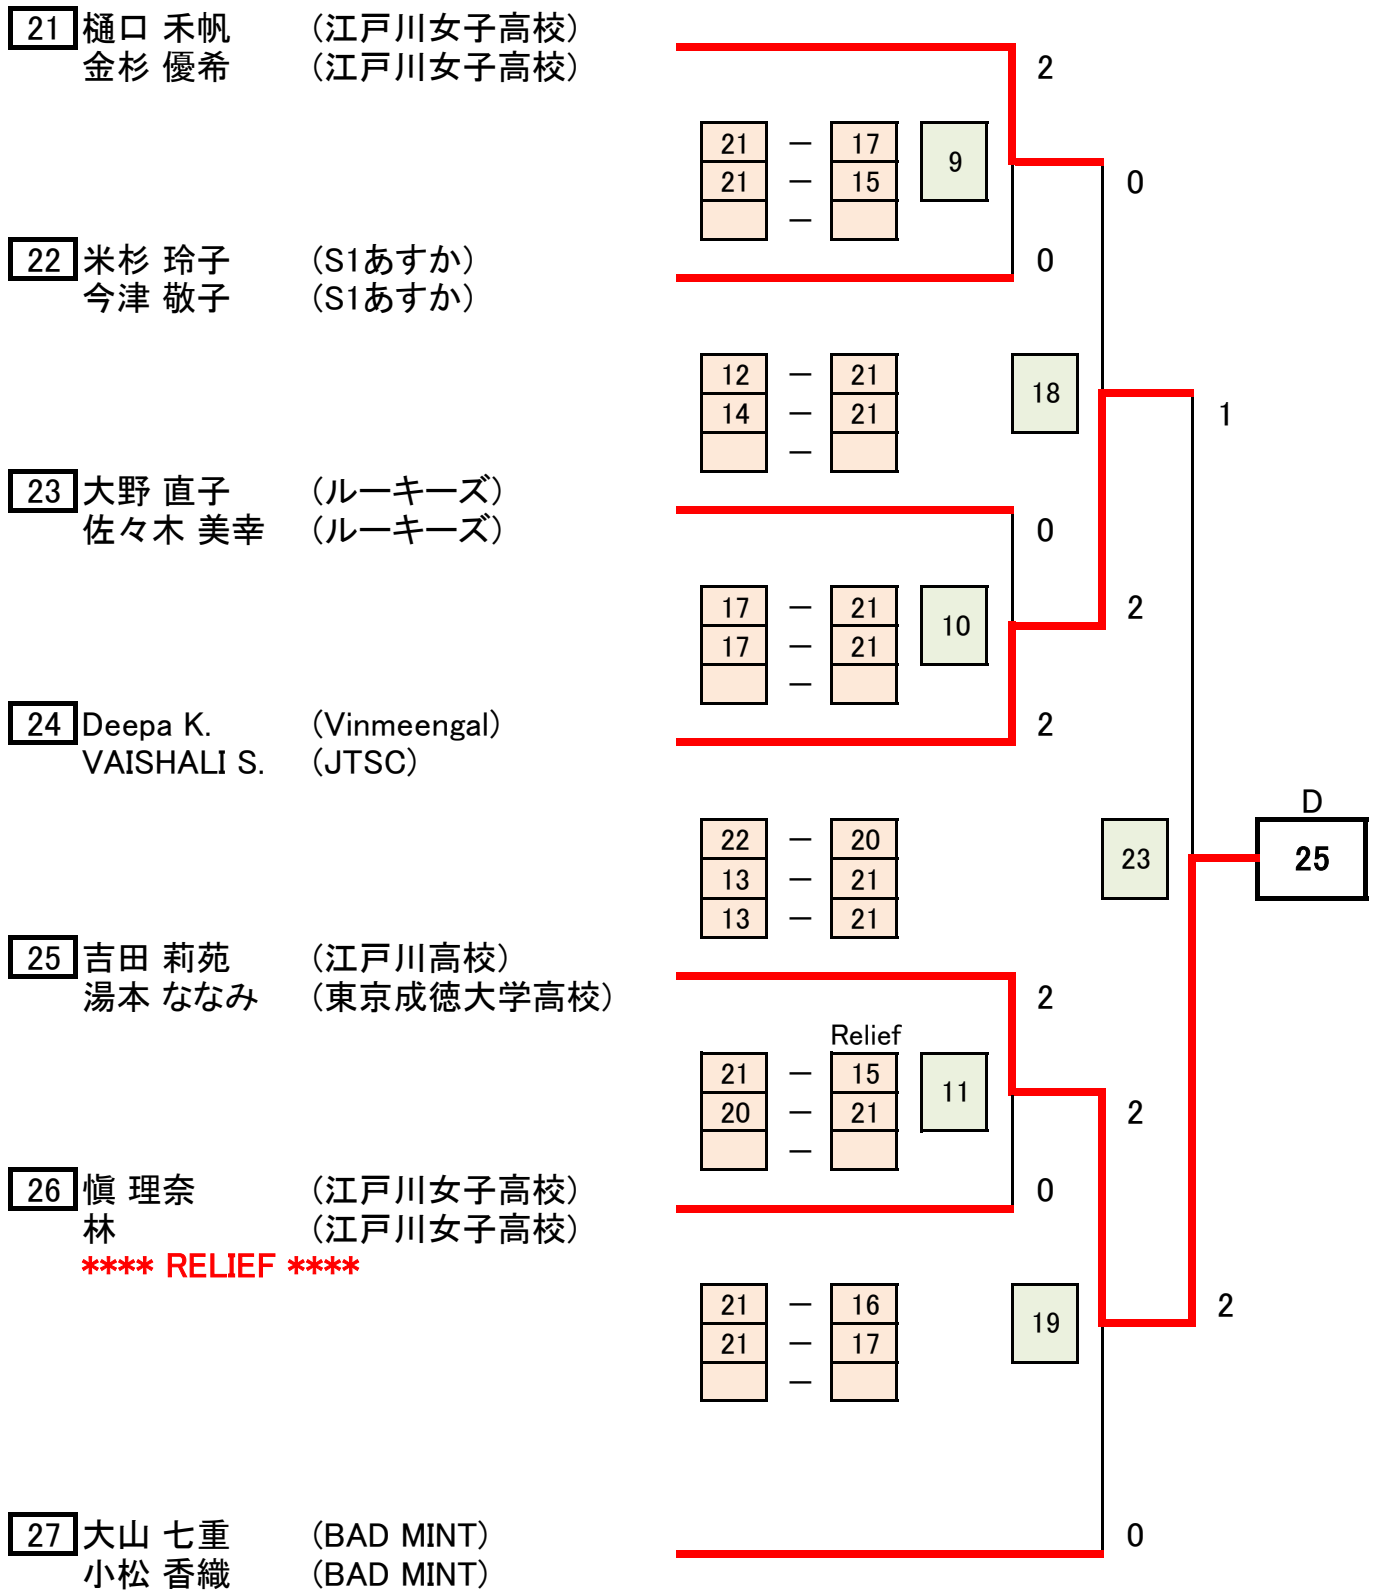

第55回会長杯 DL-5 (予選トーナメントA)

1 村井 美桜 (江戸川女子高校)
高井 里帆 (江戸川女子高校)

2 戸石 春江 (INFINITY)
小林 裕子 (東葛西BF)

3 田中 みゆき (ソレイユBC)
荒井 めぐみ (ソレイユBC)

4 新井 絢葵 (江戸川女子高校)
石田 ころろ (江戸川女子高校)

5 箱崎 清香 (西葛西レディース)
安良岡 明子 (西葛西レディース)

6 野方 亮子 (S1あすか)
米窪 美恵子 (S1あすか)

第55回会長杯 DL-5 (予選トーナメントB)

第55回会長杯 DL-5 (予選トーナメントC)

14 大西 由美 (Noa)
吉野 かのり (Noa)

15 菊地 英奈 (江戸川女子高校)
新井 琳葵 (江戸川女子高校)

16 井上 綾乃 (二松学舎大高校)
菅 絢心 (二松学舎大高校)

17 原田 聡子 (ガブリアス)
原田 留衣 (ガブリアス)

18 小林 恵渚 (江戸川女子高校)
小村 彩音 (江戸川女子高校)

19 小宮 友紀 (S1あすか)
木村 瑞恵 (S1あすか)

20 権田 理恵 (西葛西レディース)
酒巻 千春 (西葛西レディース)

**** RETIRED ****

第55回会長杯 DL-5 (予選トナメントD)

第55回会長杯 DL-5 (決勝トーナメント)