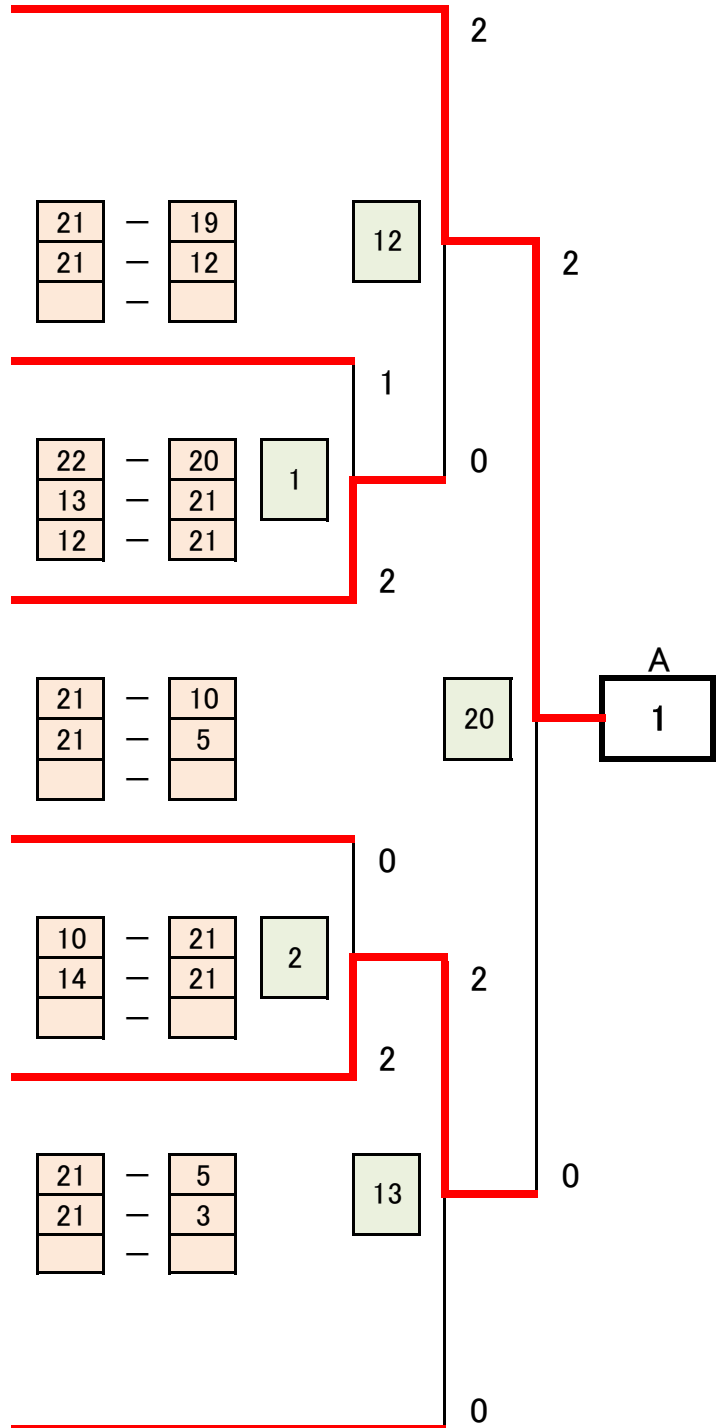

第55回会長杯 DL-5 (予選トーナメントA)

1 村井 美桜 (江戸川女子高校)
高井 里帆 (江戸川女子高校)

2 戸石 春江 (INFINITY)
小林 裕子 (東葛西BF)

3 田中 みゆき (ソレイユBC)
荒井 めぐみ (ソレイユBC)

4 新井 絢葵 (江戸川女子高校)
石田 ころろ (江戸川女子高校)

5 箱崎 清香 (西葛西レディース)
安良岡 明子 (西葛西レディース)

6 野方 亮子 (S1あすか)
米窪 美恵子 (S1あすか)

第55回会長杯 DL-5 (予選トーナメントB)

第55回会長杯 DL-5 (予選トーナメントC)

14 大西 由美 (Noa)
吉野 かのり (Noa)

15 菊地 英奈 (江戸川女子高校)
新井 琳葵 (江戸川女子高校)

16 井上 綾乃 (二松学舎大高校)
菅 絢心 (二松学舎大高校)

17 原田 聡子 (ガブリアス)
原田 留衣 (ガブリアス)

18 小林 恵渚 (江戸川女子高校)
小村 彩音 (江戸川女子高校)

19 小宮 友紀 (S1あすか)
木村 瑞恵 (S1あすか)

20 権田 理恵 (西葛西レディース)
酒巻 千春 (西葛西レディース)

**** RETIRED ****

第55回会長杯 DL-5 (予選トナメントD)

第55回会長杯 DL-5 (決勝トーナメント)