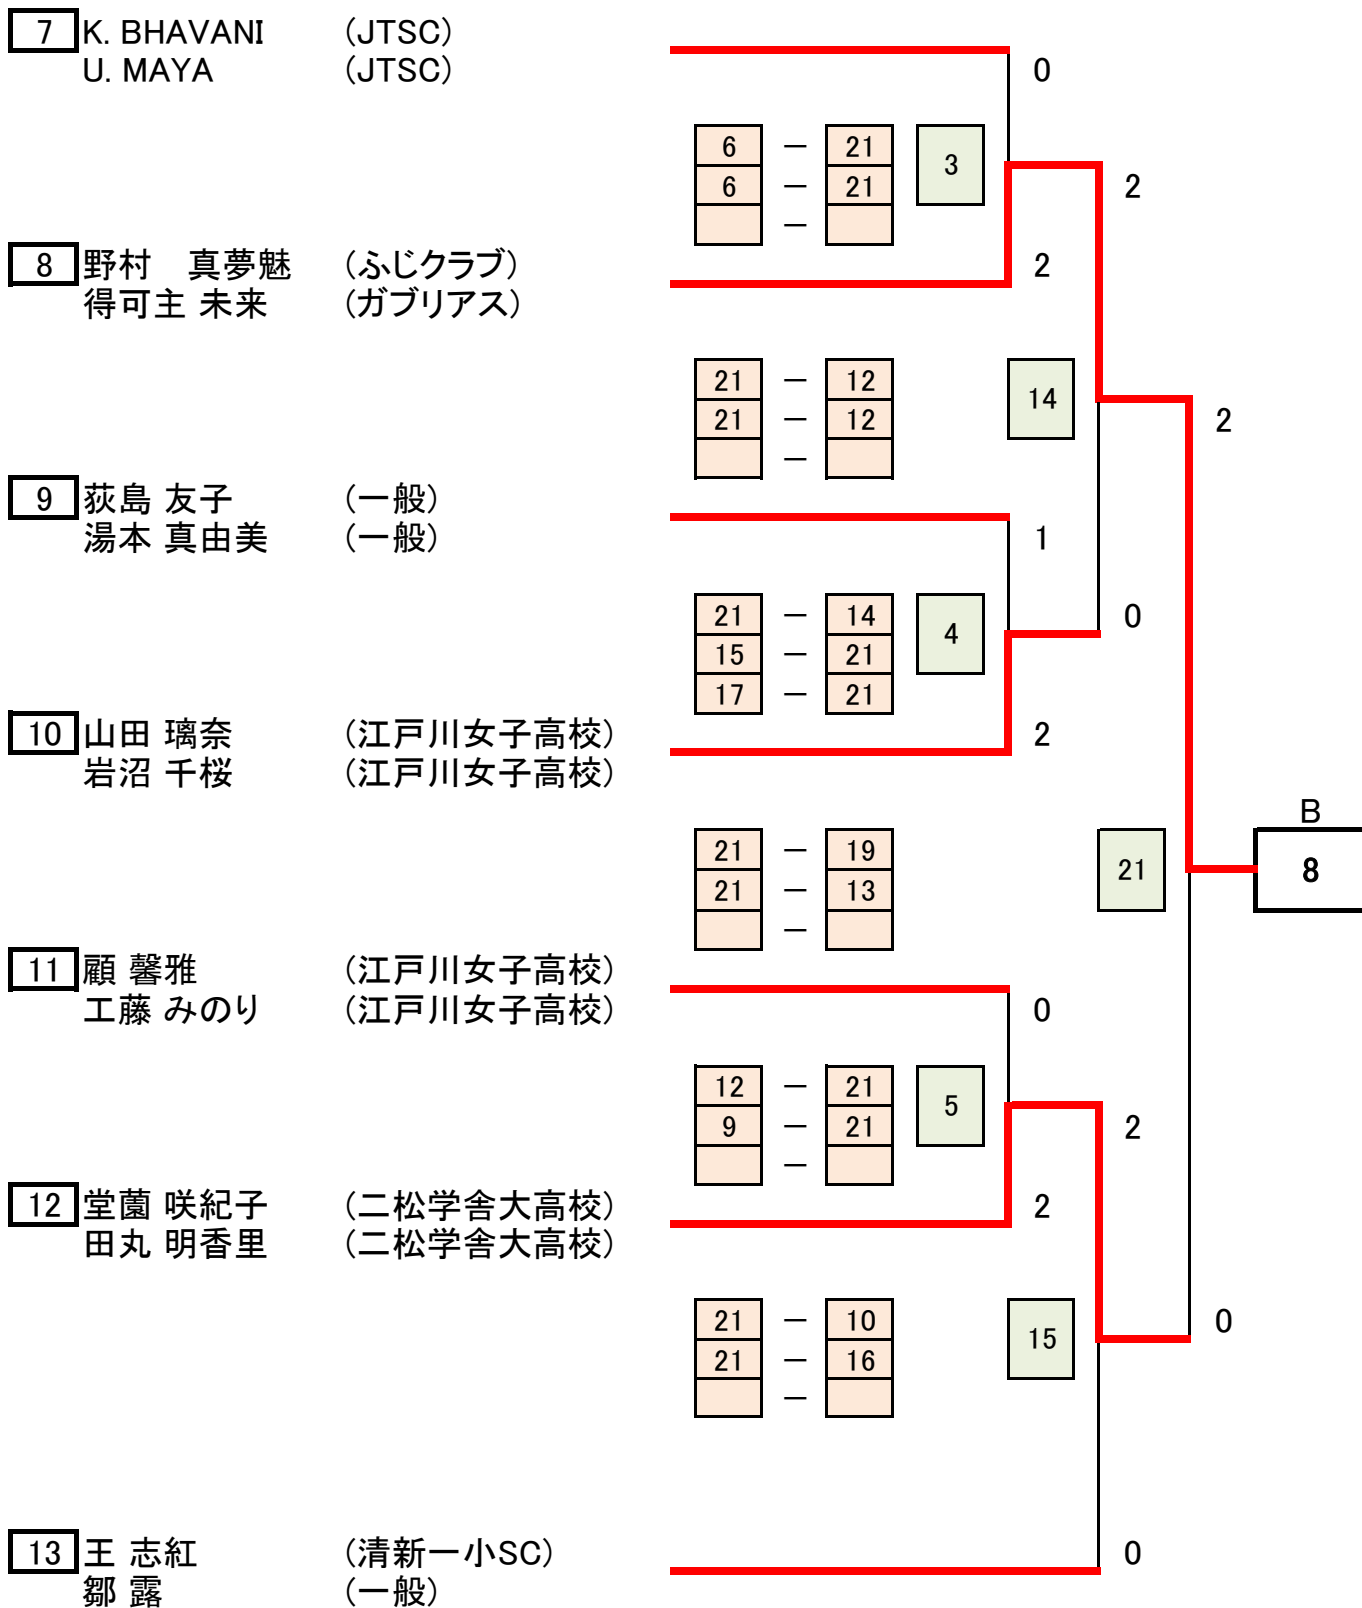

第55回会長杯 DL-5 (予選トーナメントA)

1 村井 美桜 (江戸川女子高校)
高井 里帆 (江戸川女子高校)

2 戸石 春江 (INFINITY)
小林 裕子 (東葛西BF)

3 田中 みゆき (ソレイユBC)
荒井 めぐみ (ソレイユBC)

4 新井 絢葵 (江戸川女子高校)
石田 ころろ (江戸川女子高校)

5 箱崎 清香 (西葛西レディース)
安良岡 明子 (西葛西レディース)

6 野方 亮子 (S1あすか)
米窪 美恵子 (S1あすか)

第55回会長杯 DL-5 (予選トーナメントB)

第55回会長杯 DL-5 (予選トーナメントC)

14 大西 由美 (Noa)
吉野 かのり (Noa)

15 菊地 英奈 (江戸川女子高校)
新井 琳葵 (江戸川女子高校)

16 井上 綾乃 (二松学舎大高校)
菅 絢心 (二松学舎大高校)

17 原田 聡子 (ガブリアス)
原田 留衣 (ガブリアス)

18 小林 恵渚 (江戸川女子高校)
小村 彩音 (江戸川女子高校)

19 小宮 友紀 (S1あすか)
木村 瑞恵 (S1あすか)

20 権田 理恵 (西葛西レディース)
酒巻 千春 (西葛西レディース)

**** RETIRED ****

第55回会長杯 DL-5 (予選トナメントD)

第55回会長杯 DL-5 (決勝トーナメント)