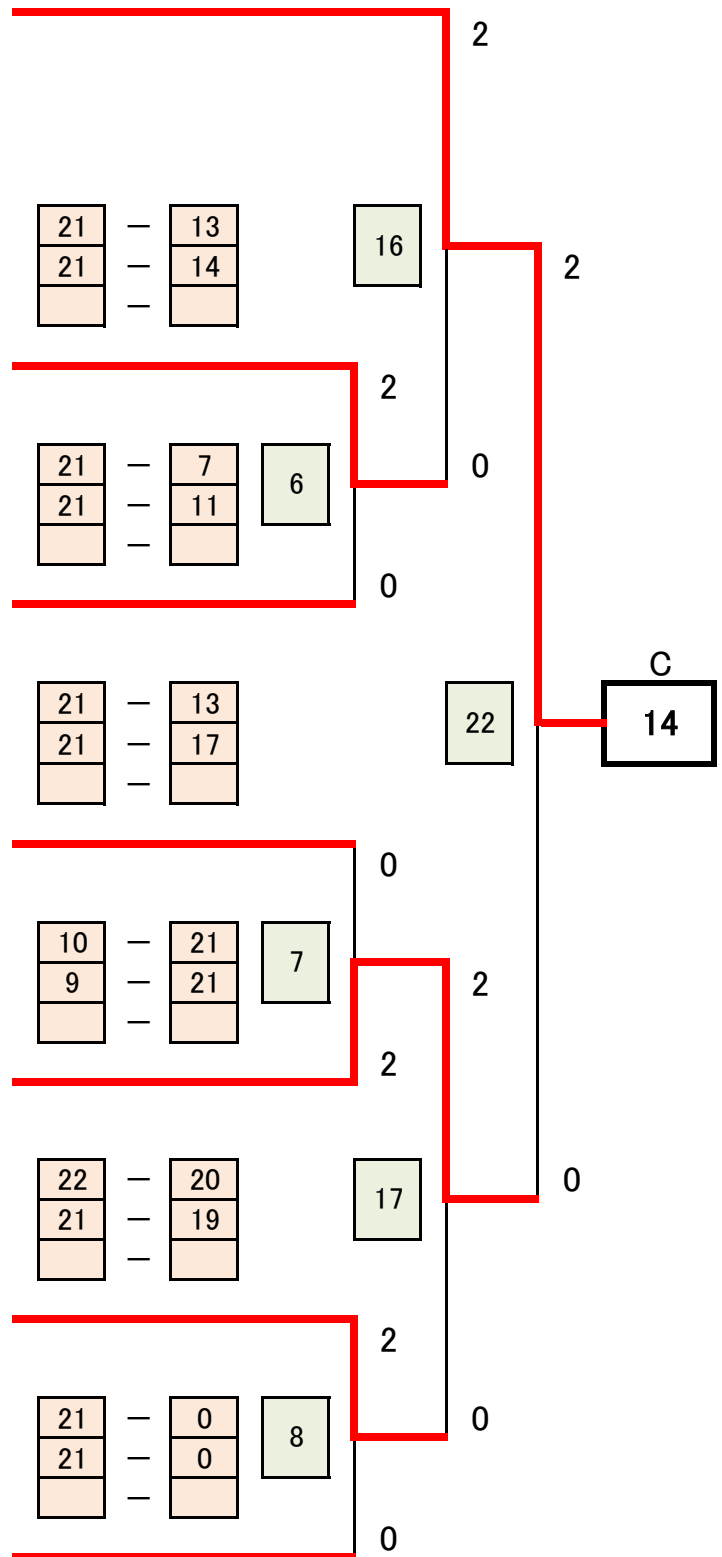

第55回会長杯 DL-5 (予選トーナメントA)

1 村井 美桜 (江戸川女子高校)
高井 里帆 (江戸川女子高校)

2 戸石 春江 (INFINITY)
小林 裕子 (東葛西BF)

3 田中 みゆき (ソレイユBC)
荒井 めぐみ (ソレイユBC)

4 新井 絢葵 (江戸川女子高校)
石田 ころろ (江戸川女子高校)

5 箱崎 清香 (西葛西レディース)
安良岡 明子 (西葛西レディース)

6 野方 亮子 (S1あすか)
米窪 美恵子 (S1あすか)

第55回会長杯 DL-5 (予選トーナメントB)

第55回会長杯 DL-5 (予選トーナメントC)

14 大西 由美 (Noa)
吉野 かのり (Noa)

15 菊地 英奈 (江戸川女子高校)
新井 琳葵 (江戸川女子高校)

16 井上 綾乃 (二松学舎大高校)
菅 絢心 (二松学舎大高校)

17 原田 聡子 (ガブリアス)
原田 留衣 (ガブリアス)

18 小林 恵渚 (江戸川女子高校)
小村 彩音 (江戸川女子高校)

19 小宮 友紀 (S1あすか)
木村 瑞恵 (S1あすか)

20 権田 理恵 (西葛西レディース)
酒巻 千春 (西葛西レディース)

**** RETIRED ****

第55回会長杯 DL-5 (予選トナメントD)

第55回会長杯 DL-5 (決勝トーナメント)