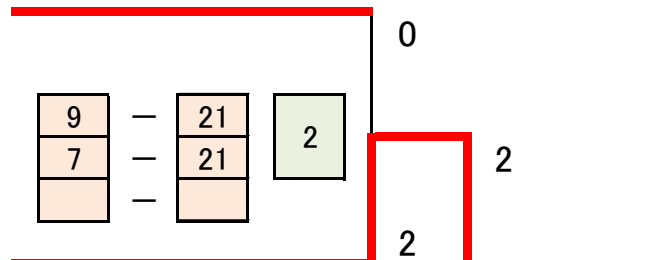

第55回会長杯 DL-1 (予選トーナメントA)

1 渡部 海咲 (目黒日大)
前田 知花 (目黒日大)

2 岡部 杏奈 (east)
中垣内 里佳 (江戸川区)

3 樋口 香織 (SCRATCH)
松林 梓 (SCRATCH)
****** RETIRED ******

4 波多野 晴香 (ソレイユBC)
小川 華恋 (ソレイユBC)

5 鶴岡 紗奈 (船橋市)
鈴木 優花 (葛飾区)

6 平石 菜月 (east)
中村 千晶 (east)