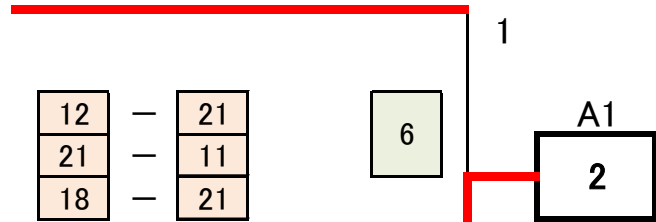

第55回会長杯 DL-1 (予選トーナメントA)

1 渡部 海咲 (目黒日大)
前田 知花 (目黒日大)

2 岡部 杏奈 (east)
中垣内 里佳 (江戸川区)

3 樋口 香織 (SCRATCH)
松林 梓 (SCRATCH)
****** RETIRED ******

4 波多野 晴香 (ソレイユBC)
小川 華恋 (ソレイユBC)

5 鶴岡 紗奈 (船橋市)
鈴木 優花 (葛飾区)

6 平石 菜月 (east)
中村 千晶 (east)