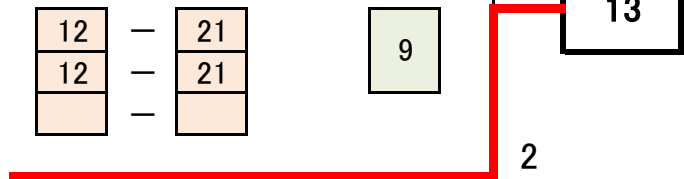

7 梅津 友貴 (壮健会)
山崎 瑞季 (一之江BKG)

第55回会長杯 DL-1 (予選トーナメントB)

8 古川 侑里佳 (F LABO)
岩田 真奈 (横浜市)

9 石井 春菜 (east)
白井 夕貴 (east)

10 木村 明加 (一之江BKG)
岩崎 未来 (西葛西BC)

11 得永 恵美 (壮健会)
小田 若菜 (ECO.BC)
****** RETIRED ******

12 野村 未紀 (東葛西BF)
蕭 遙 (東葛西BF)