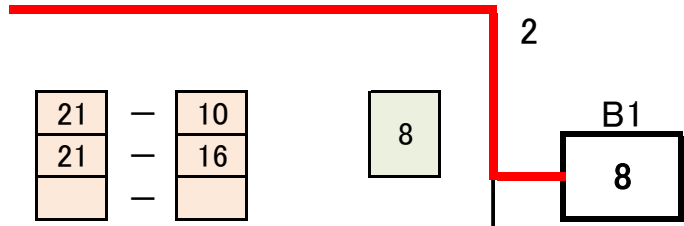

第55回会長杯 DL-1 (予選トーナメントB)

8 古川 侑里佳 (F LABO)
岩田 真奈 (横浜市)

9 石井 春菜 (east)
白井 夕貴 (east)