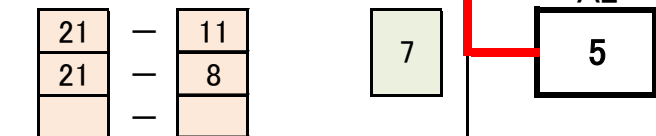

第55回会長杯 DL-1 (予選トーナメントA)

1 渡部 海咲 (目黒日大)
前田 知花 (目黒日大)

2 岡部 杏奈 (east)
中垣内 里佳 (江戸川区)

3 樋口 香織 (SCRATCH)
松林 梓 (SCRATCH)
****** RETIRED ******

4 波多野 晴香 (ソレイユBC)
小川 華恋 (ソレイユBC)

5 鶴岡 紗奈 (船橋市)
鈴木 優花 (葛飾区)

6 平石 菜月 (east)
中村 千晶 (east)